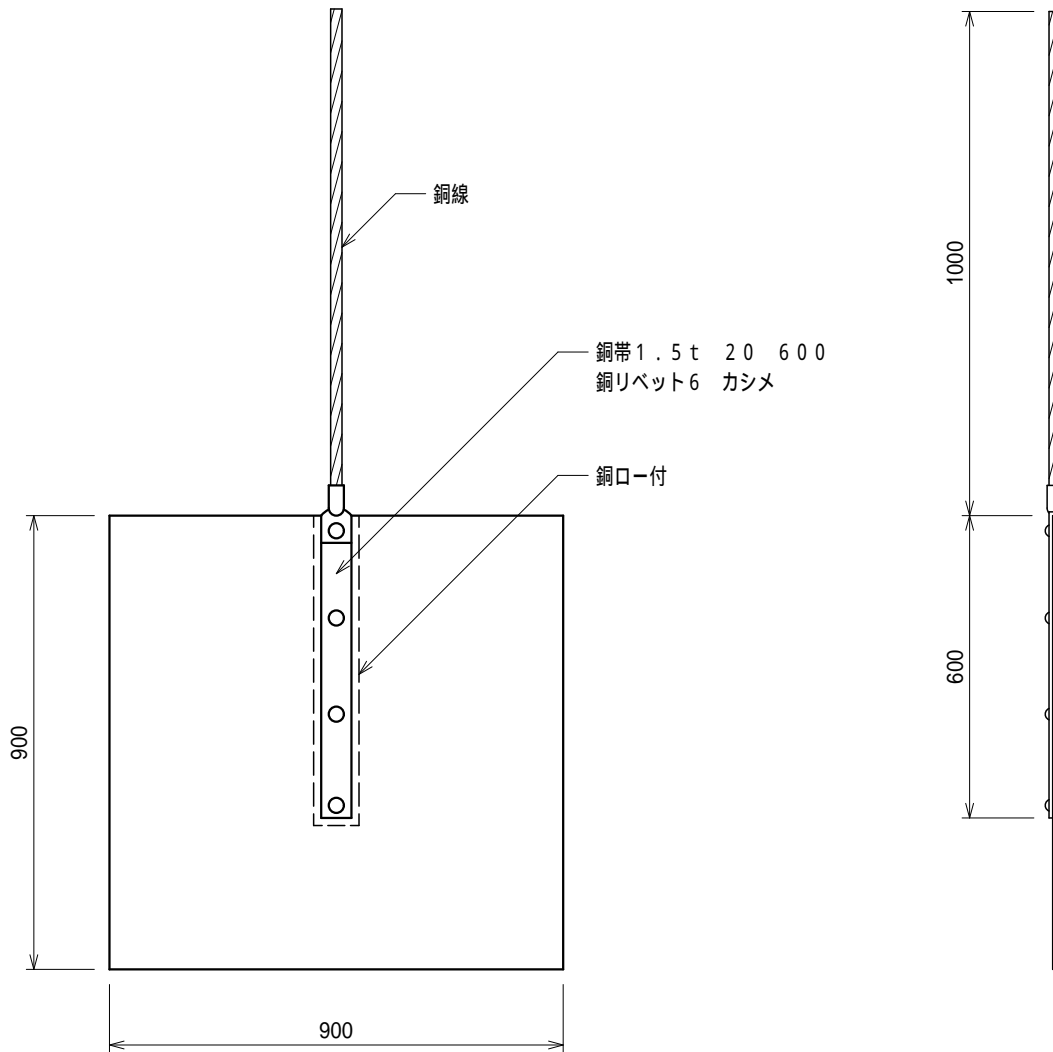

品番	品名	用途	仕様
	接地銅板		
材質	銅製	尺度 /	単位：mm

品番	銅板寸法	銅線
8631	1.5t 900 900	2.0 13 (40mm ²)
8632	"	2.0 19 (60mm ²)