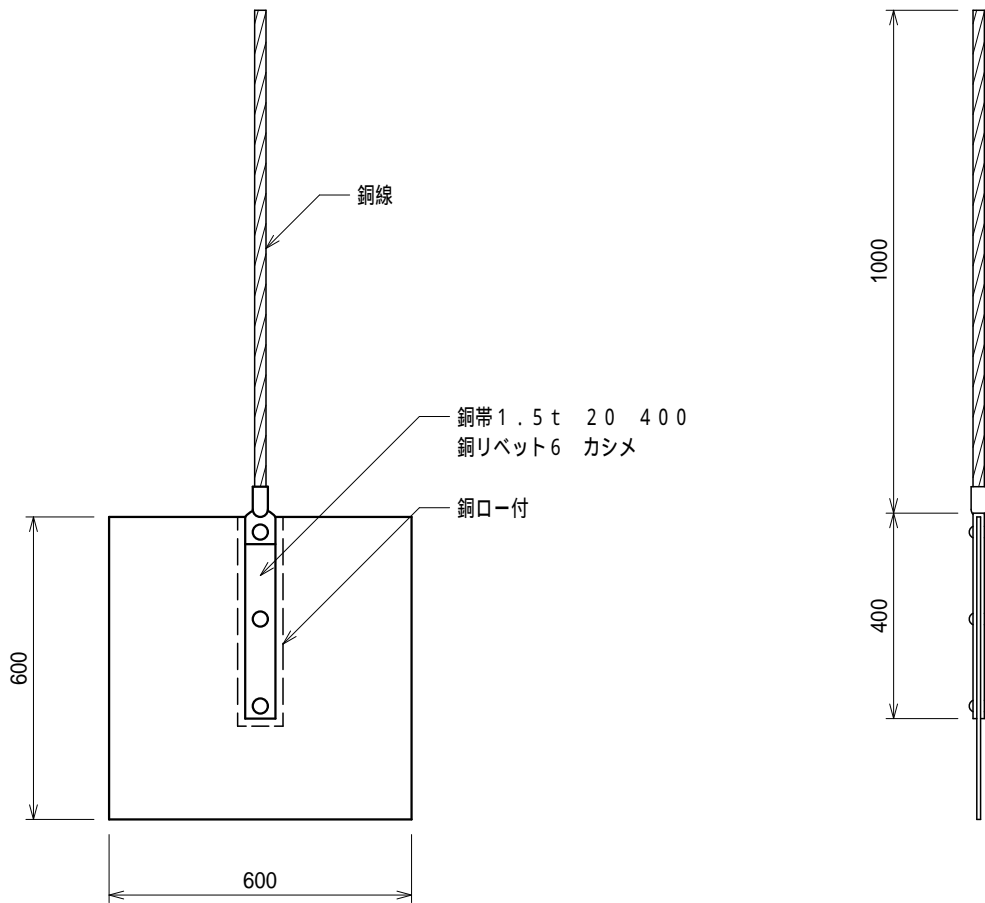

品番	品名	用途	仕様
	接地銅板		
材質	銅製	尺度 /	単位：mm

品番	銅板寸法	銅線
8611	1.5t 600 600	2.0 13 (40mm ²)
8612	"	2.0 19 (60mm ²)