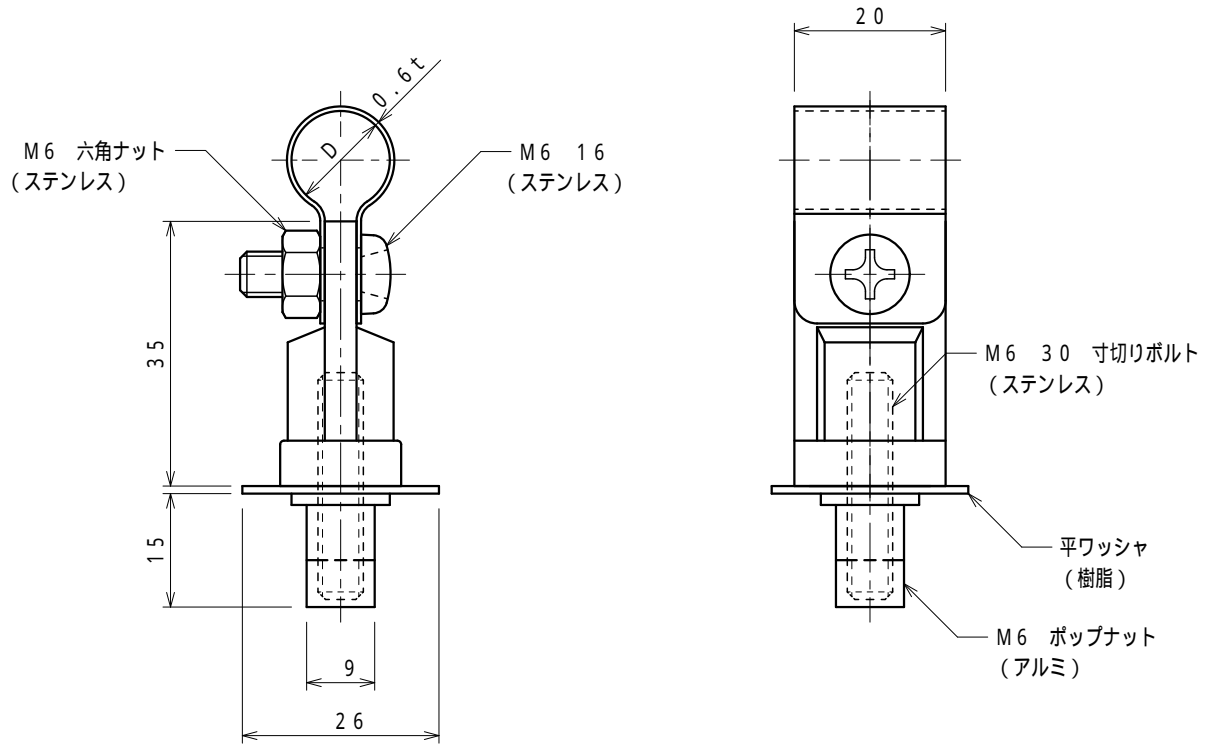

品番	品名	用途	仕様
	アルミ線取付金物	アルミ笠木用	
材質	バンド アルミ製 金物 アルミ製 樹脂コーティング	尺度 1/1	単位: mm

品番	使用導線	D
S7434	60mm ² 迄	13
S7435	78 "	14.5