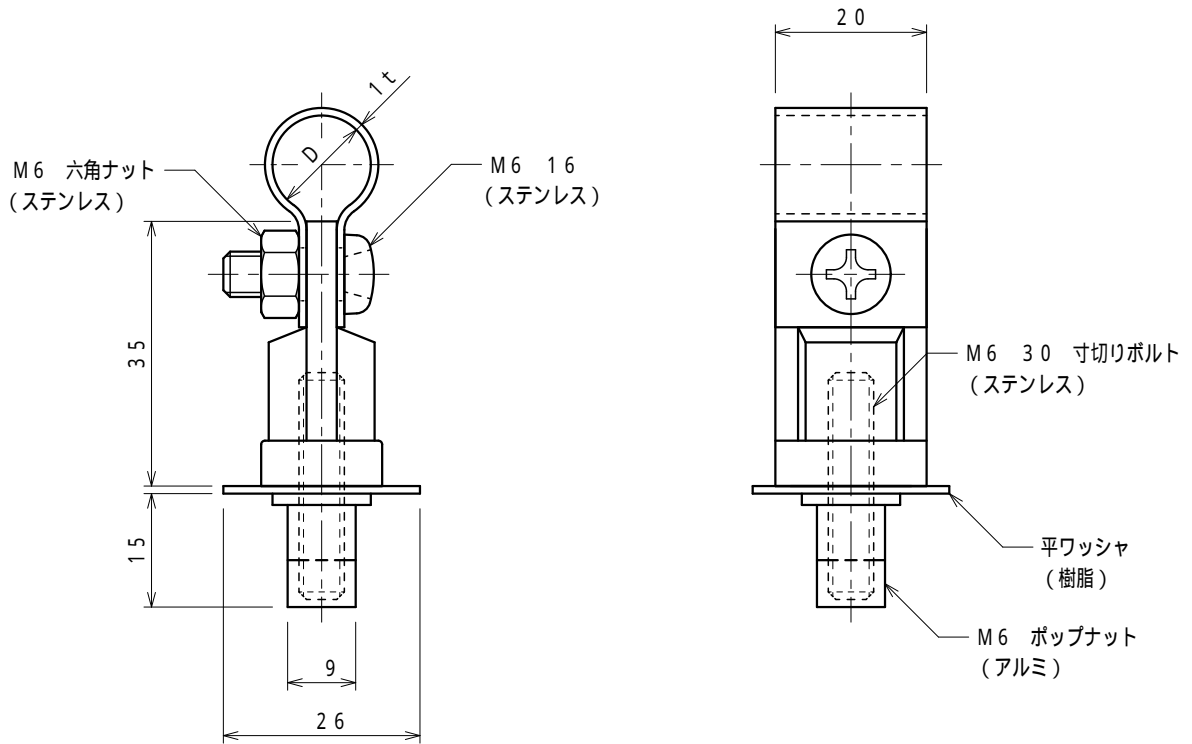

品番	品名	用途	仕様
	アルミ線取付金物	アルミ笠木用	
材質	バンド アルミ製 金物 アルミ製 樹脂コーティング	尺度 1/1	単位: mm

品番	使用導線	D
S7434	6.0mm ² 迄	1.3
S7435	7.8 "	1.4.5