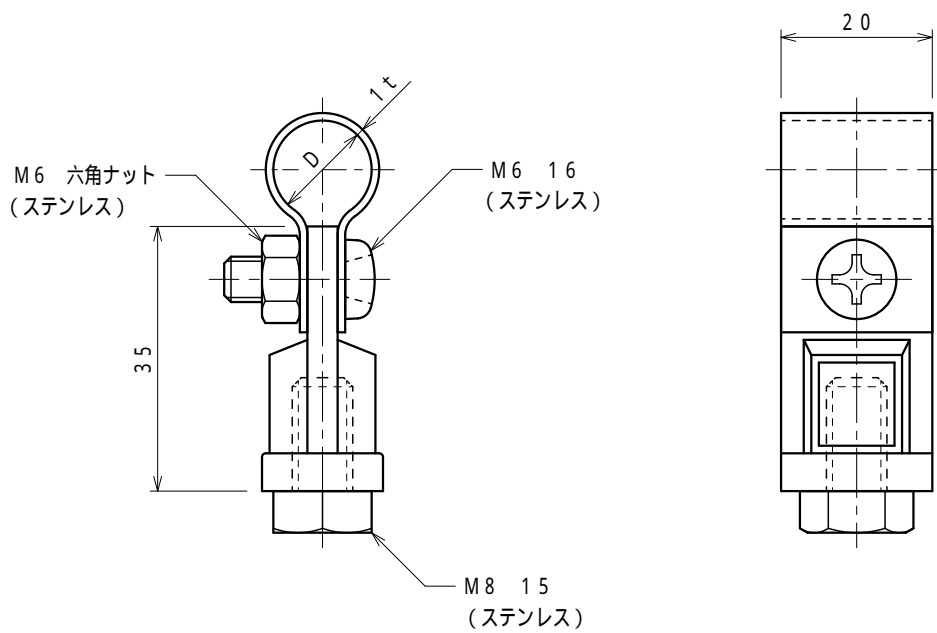

品番	品名	用途	仕様
	アルミ線取付金物	溶接用	
材質	アルミ製	尺度 1/1	単位：mm

品番	使用導線	D
7494	60mm <sup>2</sup> 迄	13
7495	78 "	14.5