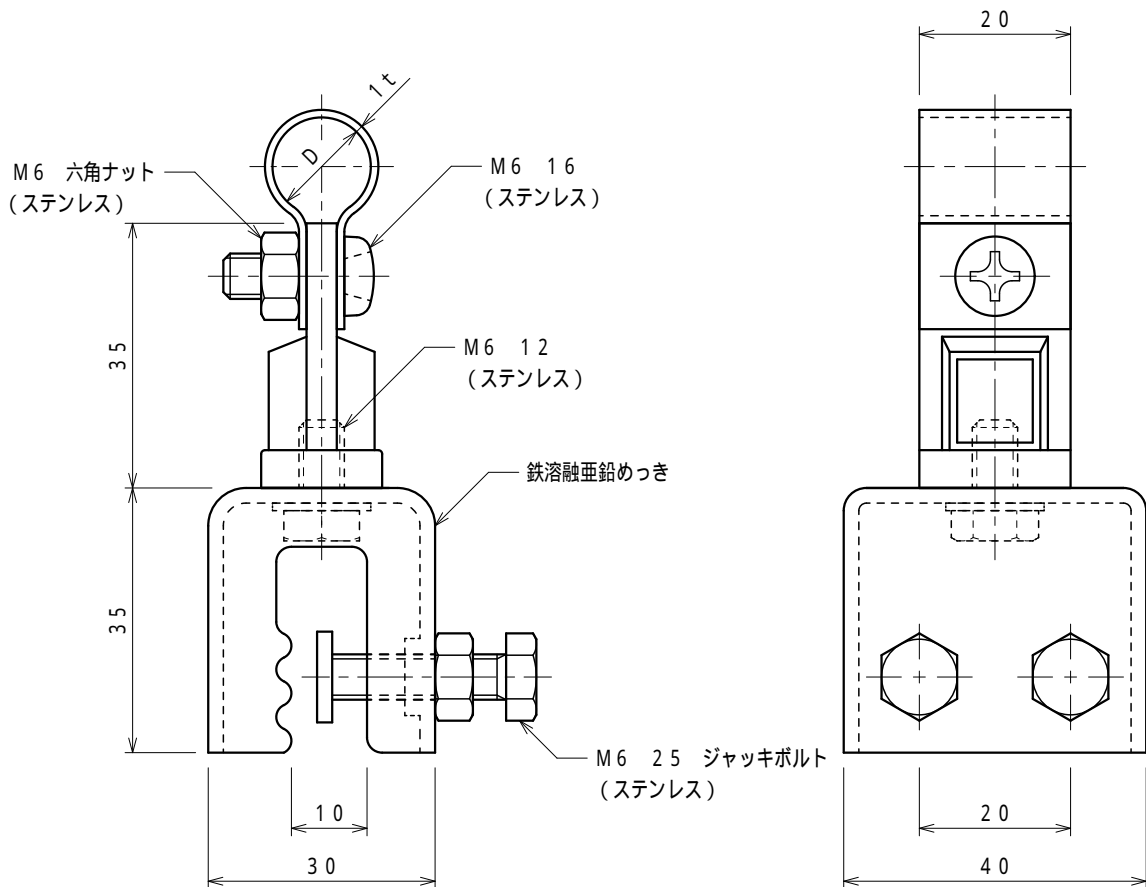

品番	品名	用途	仕様
	アルミ線取付金物	立馳折版用	
材質	金物 アルミ製 台 鉄溶融亜鉛めっき	尺度 1/1	単位：mm

品番	使用導線	D
7488	60mm ² 迄	13
7489	78 "	14.5