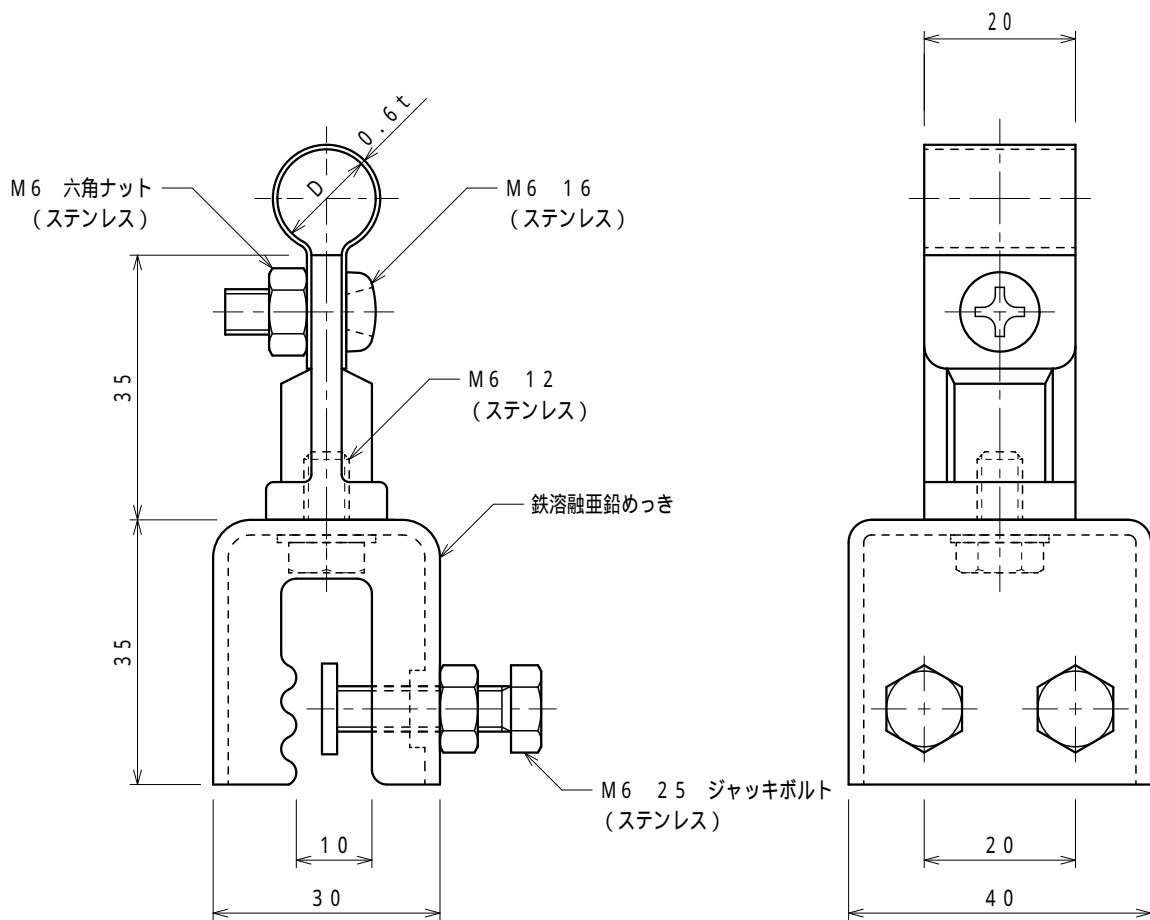

品番	品名	用途	仕様
	アルミ線取付金物	立馳折版用	
材質	金物 アルミ合金製 台 鉄溶融亜鉛めっき	尺度 1/1	単位: mm

品番	使用導線	D
7488	60mm ² 迄	13
7489	78 "	14.5