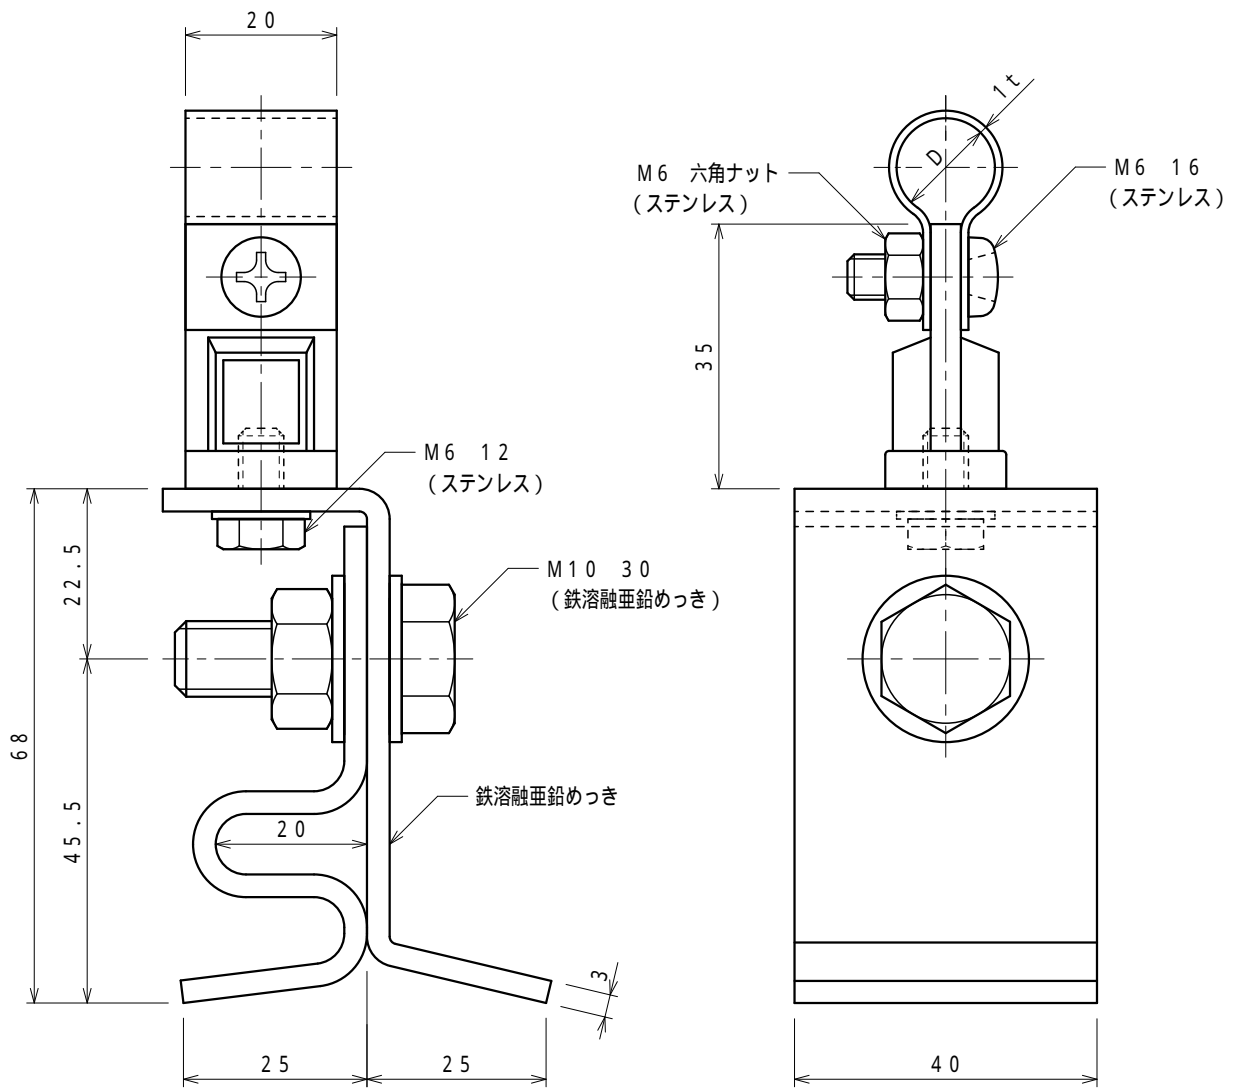

品番	品名	用途	仕様
	アルミ線取付金物	角馳折版用	
材質	金物 アルミ製 足 鉄溶融亜鉛めっき	尺度 1/1	単位: mm

品番	使用導線	D
7486-1	60mm ² 迄	13
7487-1	78 "	14.5