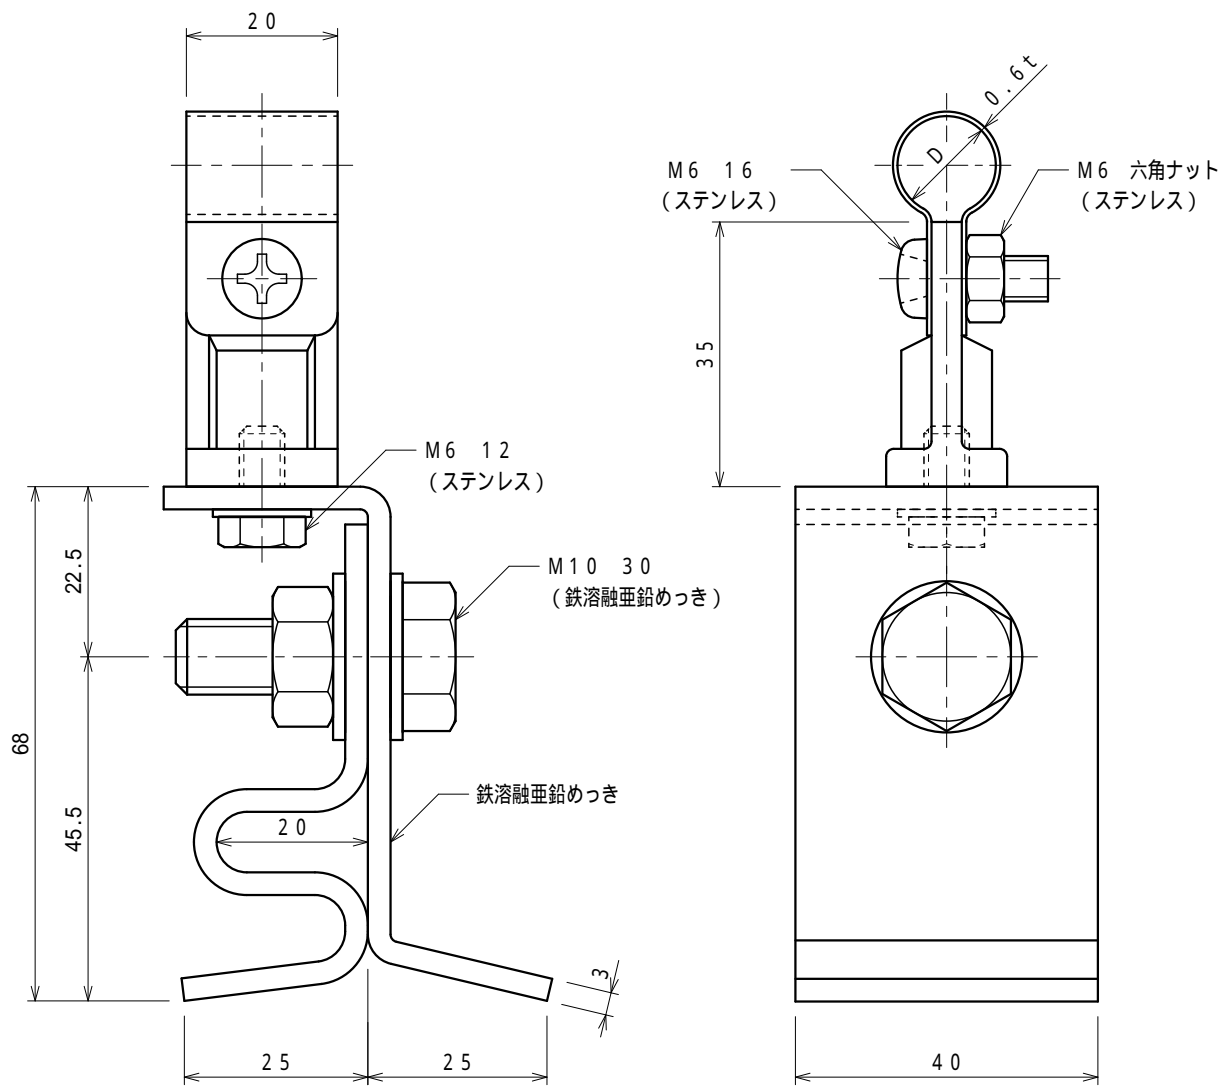

品番	品名	用途	仕様
	アルミ線取付金物	角馳折版用	
材質	金物 アルミ合金製 足 鉄溶融亜鉛めっき	尺度 1/1	単位: mm

品番	使用導線	D
7486-1	60mm ² 迄	13
7487-1	78 "	14.5