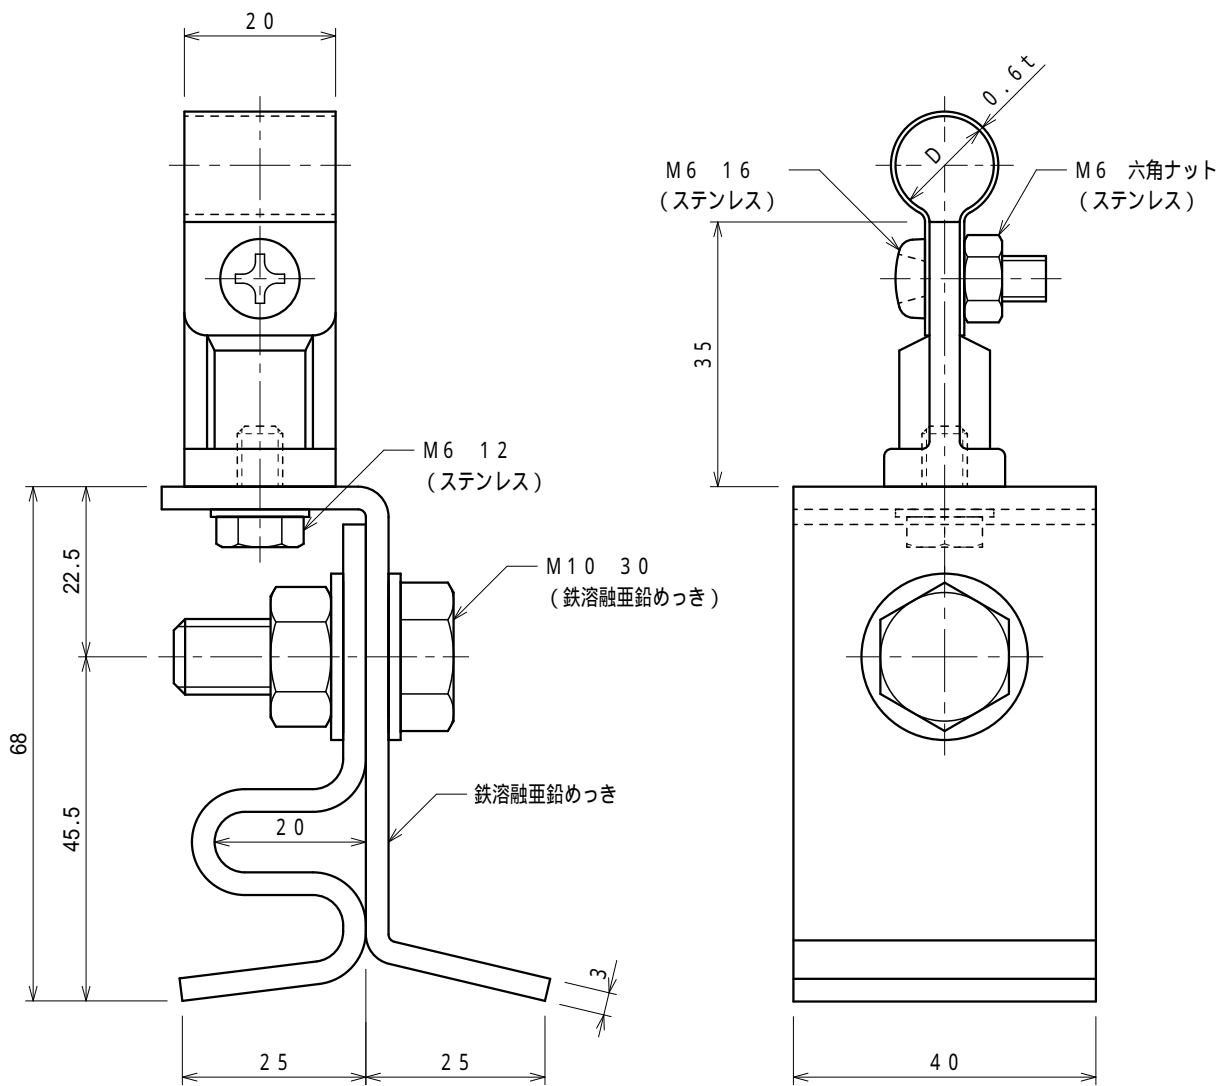

品番	品名	用途	仕様
	アルミ線取付金物	角馳折版用	
材質	金物 アルミ合金製 足 鉄溶融亜鉛めっき	尺度 1/1	単位: mm

品番	使用導線	D
7486-1	60 mm ² 迄	13
7487-1	78 "	14.5