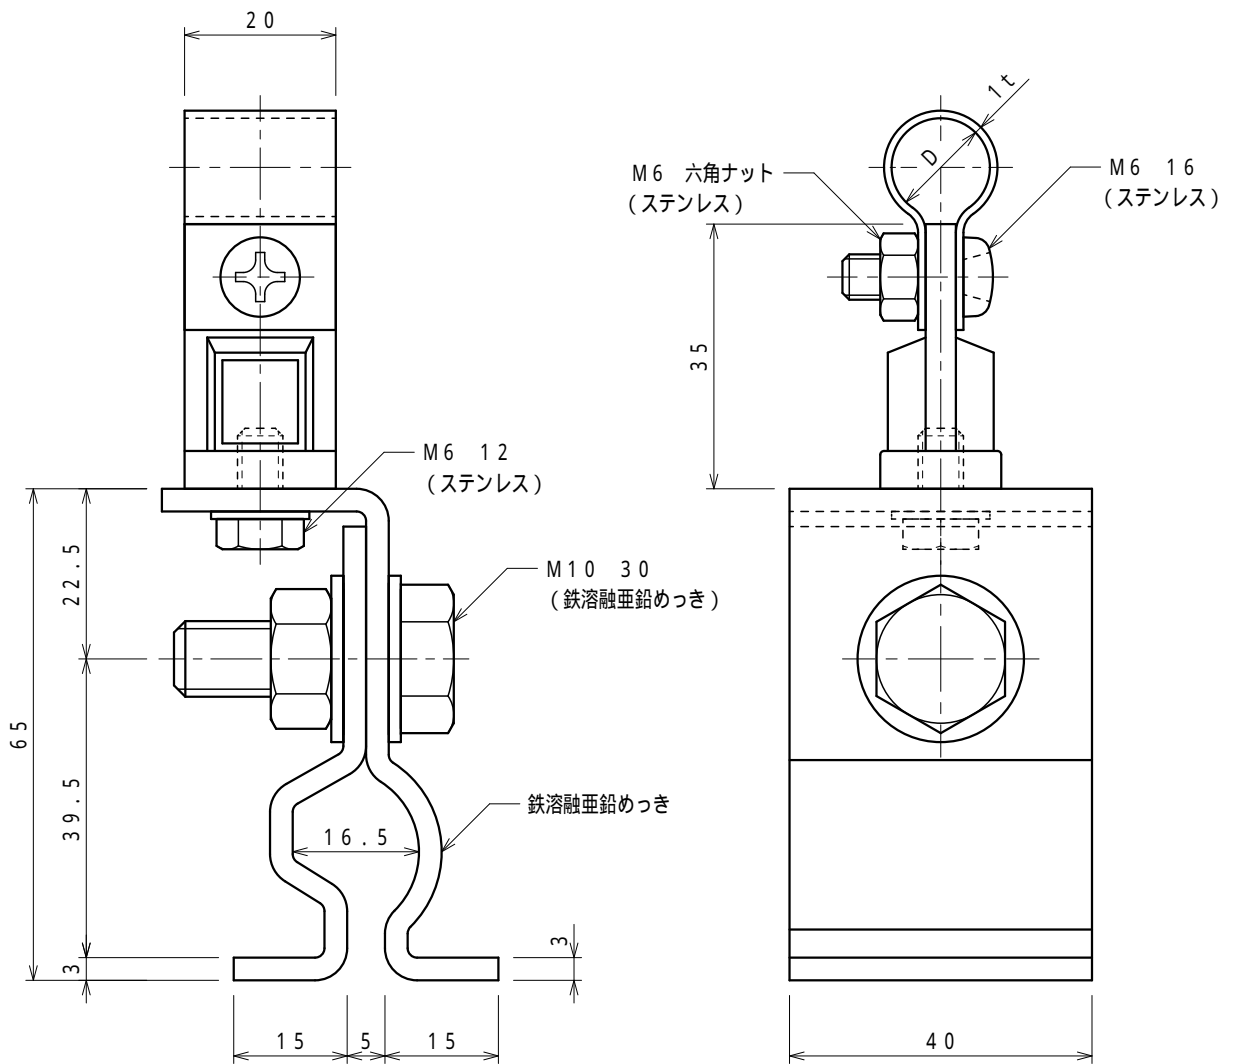

品番	品名	用途	仕様
	アルミ線取付金物	丸馳折版用	
材質	金物 アルミ製 足 鉄溶融亜鉛めっき	尺度 1/1	単位: mm

品番	使用導線	D
7482-1	60mm <sup>2</sup> 迄	13
7483-1	78 "	14.5