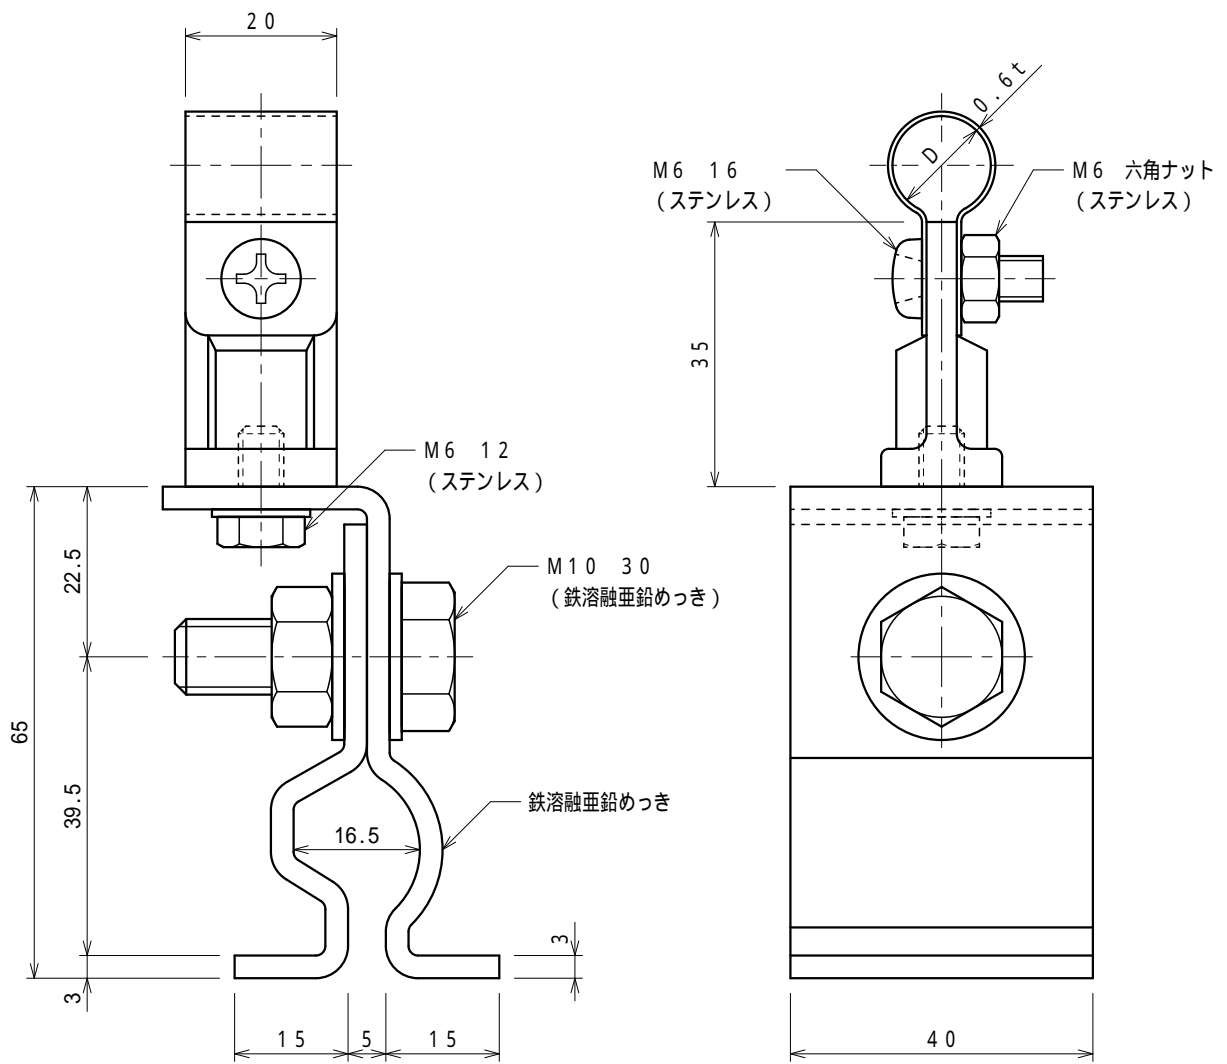

品番	品名	用途	仕様
	アルミ線取付金物	丸馳折版用	
材質	金物 アルミ合金製 足 鉄溶融亜鉛めっき	尺度 1/1	単位: mm

品番	使用導線	D
7482-1	60mm ² 迄	13
7483-1	78 "	14.5