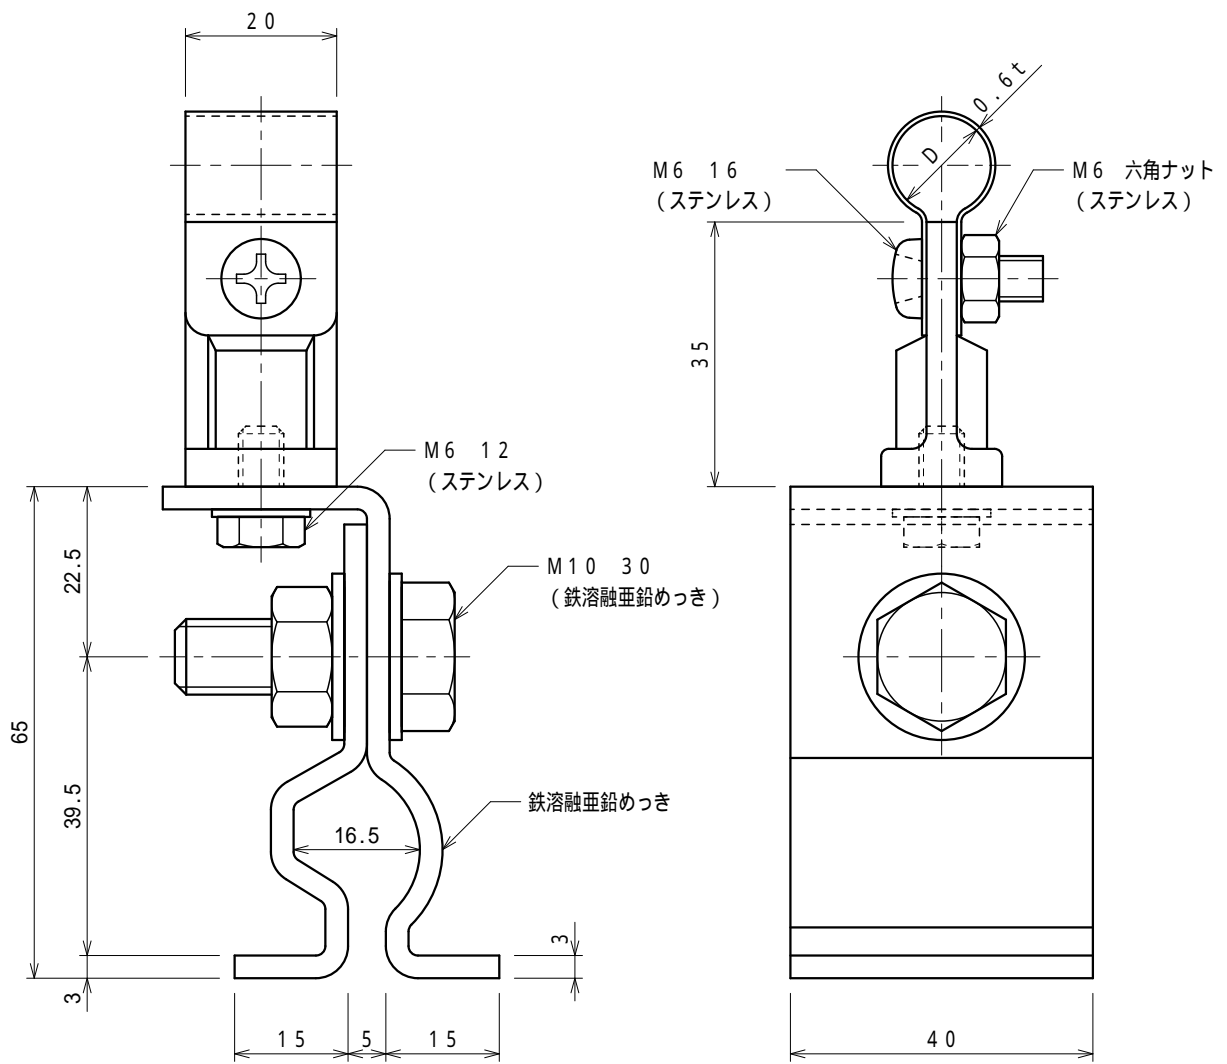

品番	品名	用途	仕様
	アルミ線取付金物	丸馳折版用	
材質	金物 アルミ合金製 足 鉄溶融亜鉛めっき	尺度 1/1	単位: mm

品番	使用導線	D
7482-1	60mm <sup>2</sup> 迄	13
7483-1	78 "	14.5