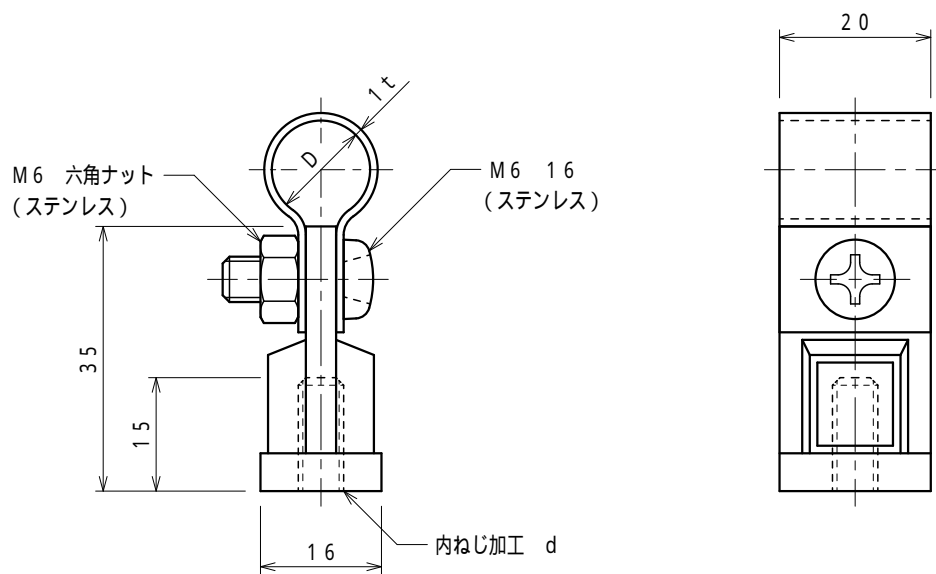

品番	品名	用途	仕様
	アルミ線取付金物	ねじ込み用	
材質	アルミ製	尺度 1/1	単位：mm

品番	使用導線	D	内ねじ d
7472	60 mm <sup>2</sup> 迄	13	M6
7473	78 "	14.5	"
7474	60 "	13	M8
7475	78 "	14.5	"
7476	60 "	13	M10
7477	78 "	14.5	"