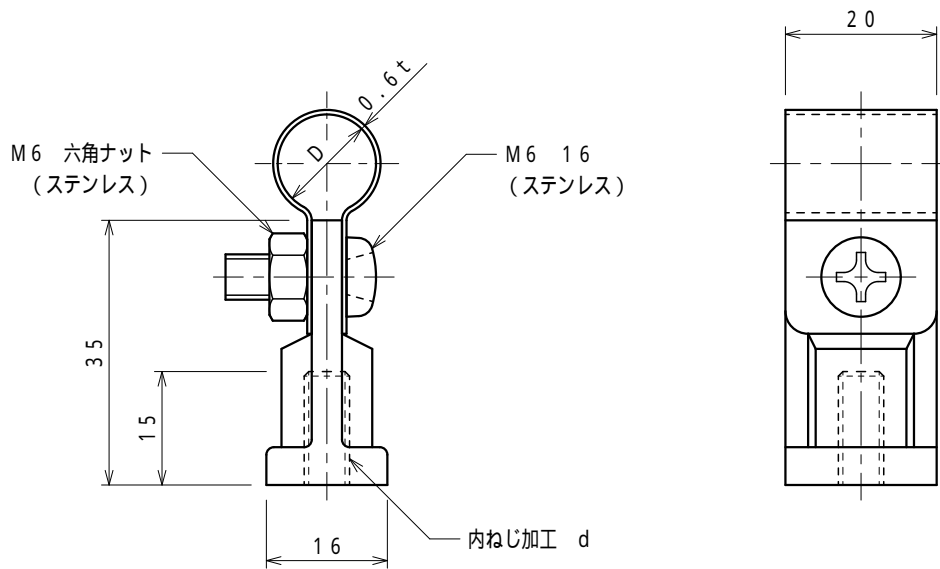

品番	品名	用途	仕様
	アルミ線取付金物	ねじ込み用	
材質	アルミ合金製	尺度 1/1	単位：mm

品番	使用導線	D	内ねじd
7472	60mm ² 迄	13	M6
7473	78 "	14.5	"
7474	60 "	13	M8
7475	78 "	14.5	"
7476	60 "	13	M10
7477	78 "	14.5	"