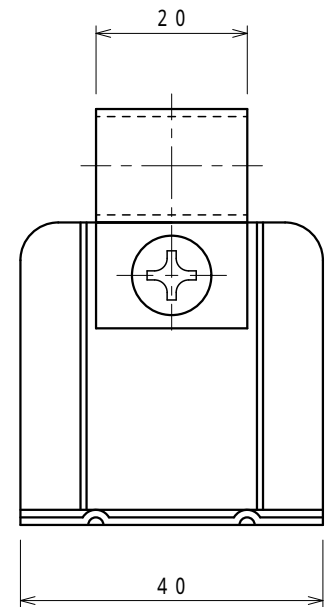

品番	品名	用途	仕様
	アルミ線取付金物	接着用	
材質	アルミ製	尺度 1/1	単位：mm

品番	使用導線	D
7470	60mm ² 迄	13
7471	78 "	14.5