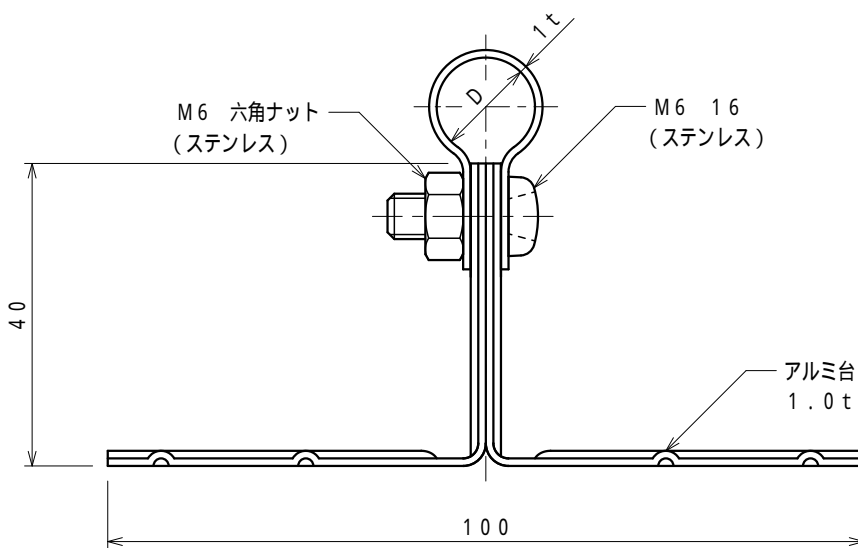

品番	品名	用途	仕様
	アルミ線取付金物	接着用	
材質	アルミ製	尺度 1/1	単位：mm

品番	使用導線	D
7470	60mm ² 迄	13
7471	78 "	14.5