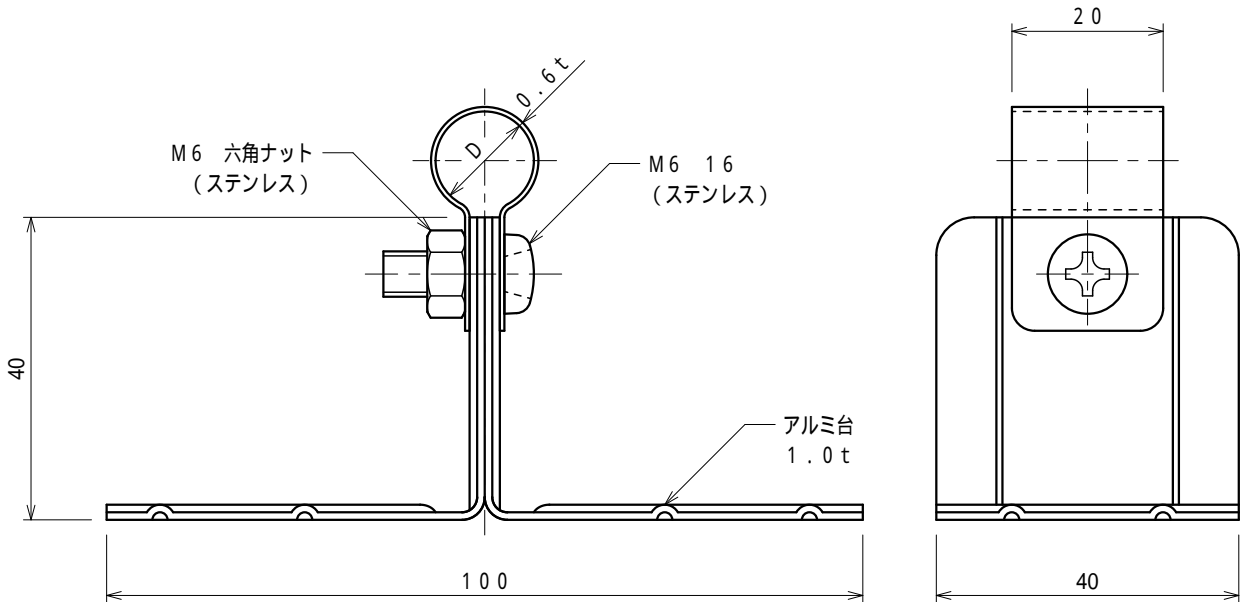

品番	品名	用途	仕様
	アルミ線取付金物	接着用	
材質	金物 アルミ合金製 台 アルミ製	尺度 1/1	単位: mm

品番	使用導線	D
7470	60mm ² 迄	13
7471	78 "	14.5