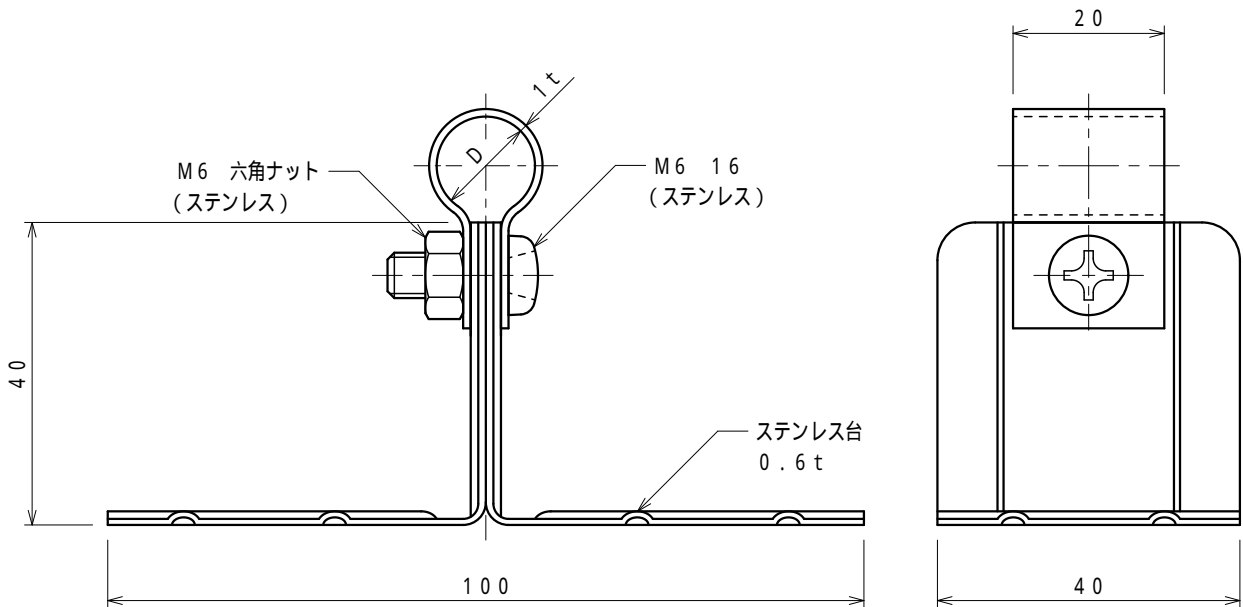

品番	品名	用途	仕様
	アルミ線取付金物	接着用	
材質	金物 アルミ製 台 ステンレス製	尺度 1/1	単位：mm

品番	使用導線	D
7468	60mm <sup>2</sup> 迄	13
7469	78 "	14.5