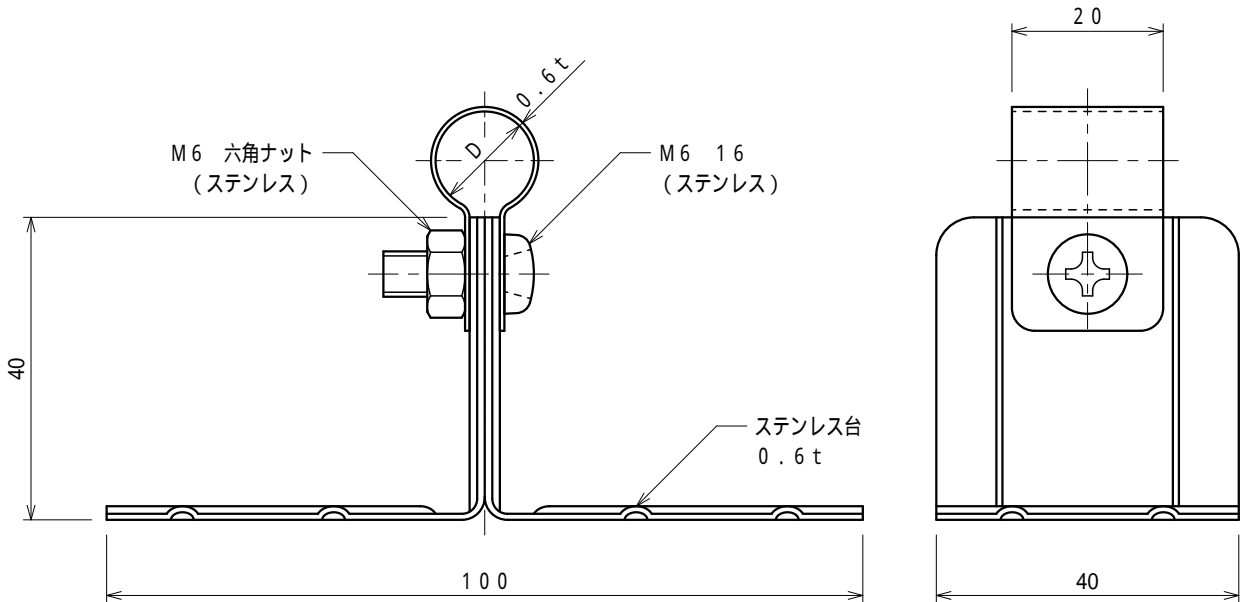

品番	品名	用途	仕様
	アルミ線取付金物	接着用	
材質	金物 アルミ合金製 台 ステンレス製	尺度 1/1	単位：mm

品番	使用導線	D
7468	60mm ² 迄	13
7469	78 "	14.5