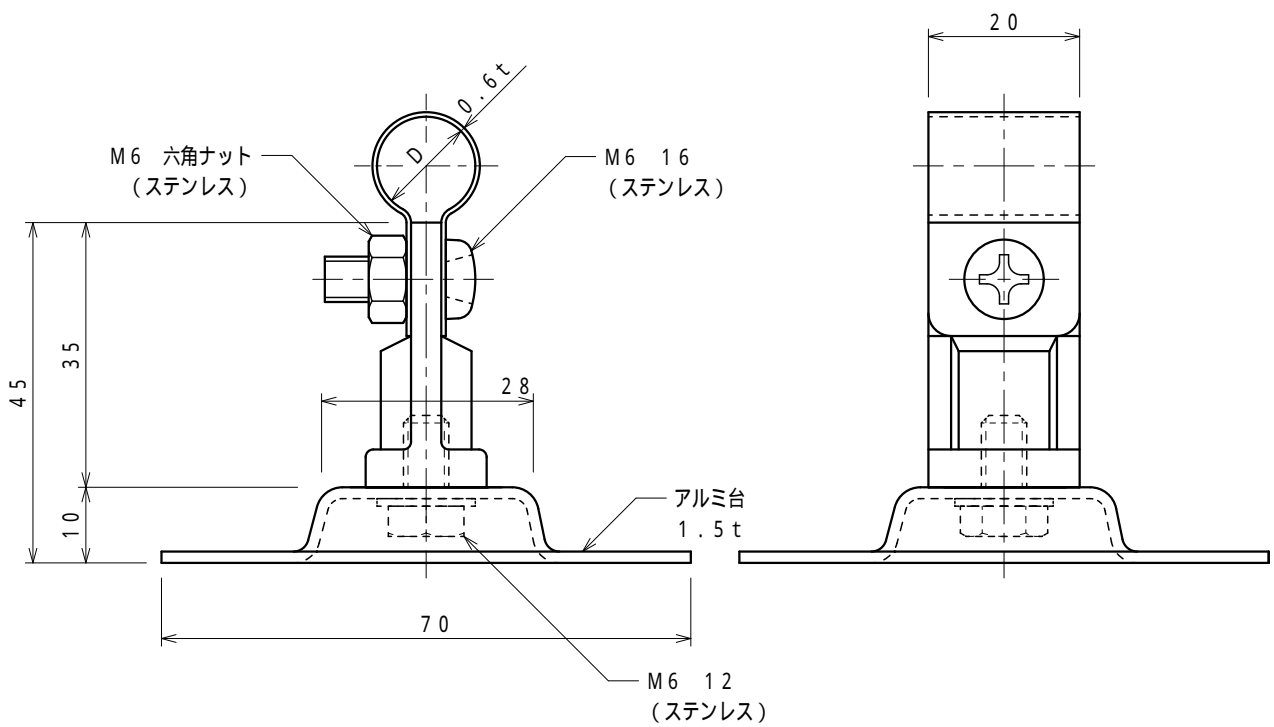

品番	品名	用途	仕様
	アルミ線取付金物	接着用	
材質	金物 アルミ合金製 台 アルミ製	尺度 1/1	単位：mm

品番	使用導線	D
7466	60mm ² 迄	13
7467	78 "	14.5