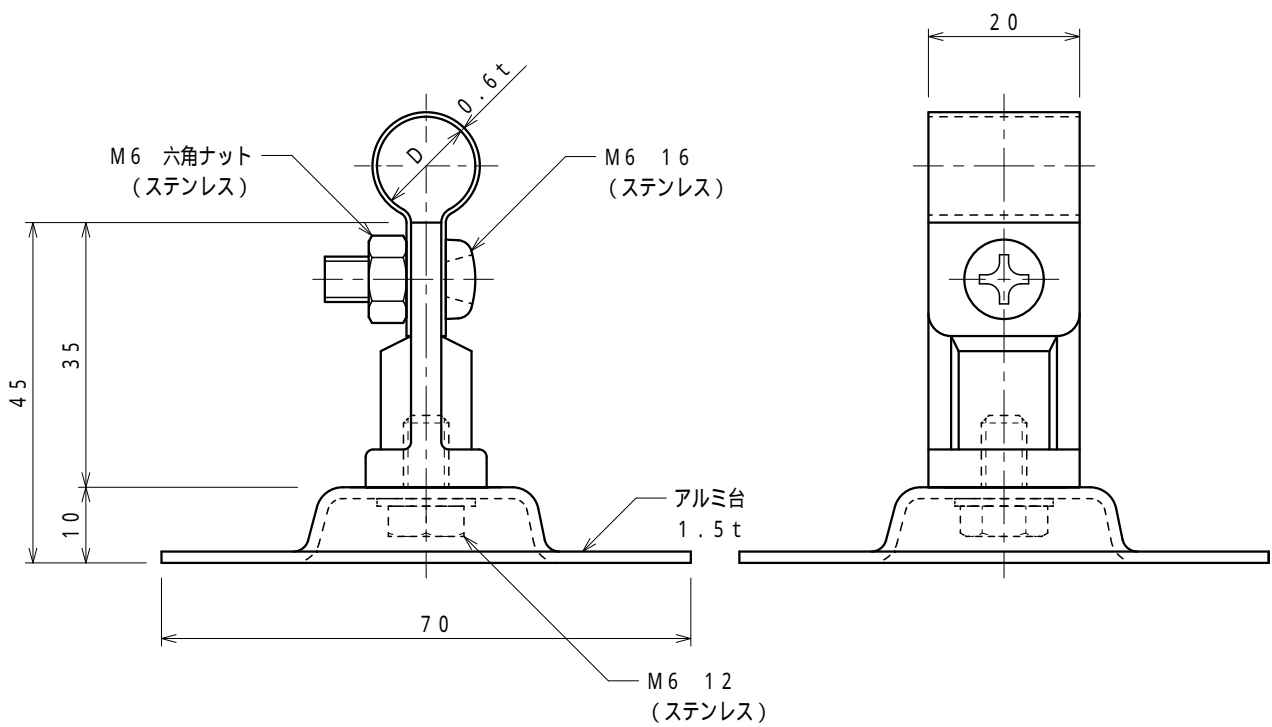

| | | | |
|----|---------------------|--------|-------|
| 品番 | 品名 | 用途 | 仕様 |
| | アルミ線取付金物 | 接着用 | |
| 材質 | 金物 アルミ合金製 台 アルミ製 | 尺度 1/1 | 単位：mm |

| 品番 | 使用導線 | D |
|------|---------------------|------|
| 7466 | 60mm ² 迄 | 13 |
| 7467 | 78 " | 14.5 |