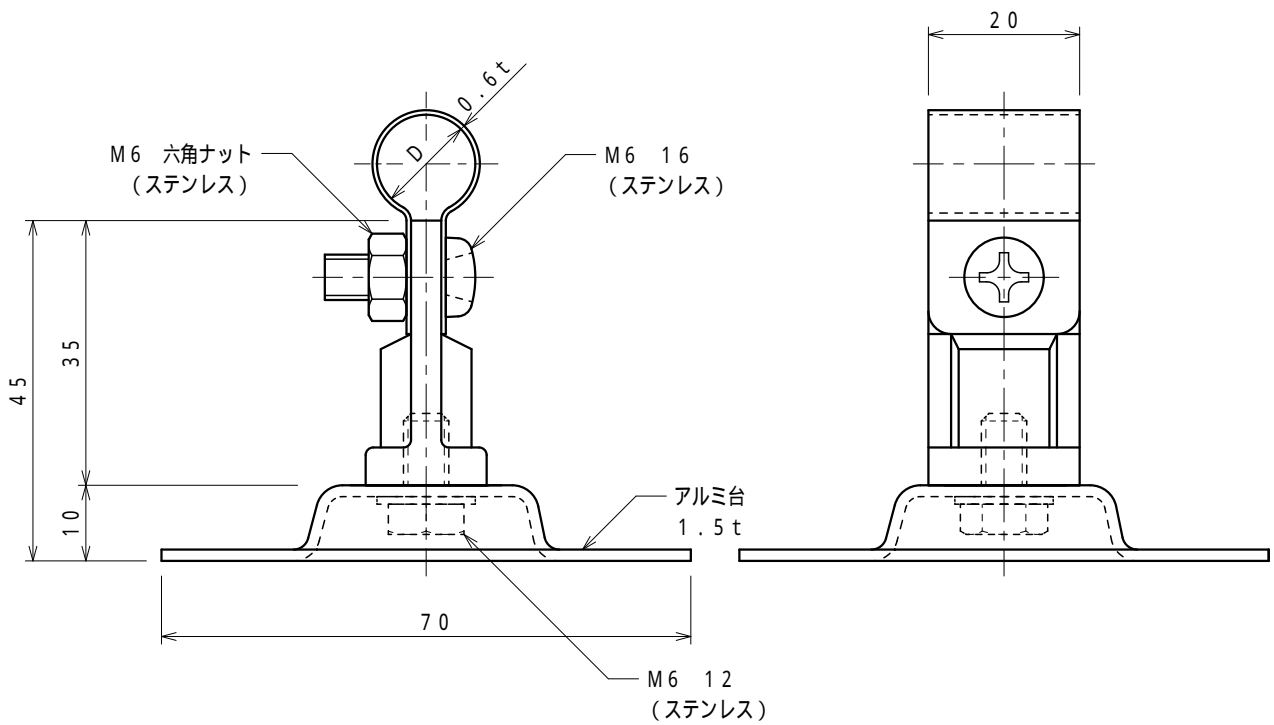

品番	品名	用途	仕様
	アルミ線取付金物	接着用	
材質	金物 アルミ合金製 台 アルミ製	尺度 1/1	単位：mm

品番	使用導線	D
7466	60mm ² 迄	13
7467	78 "	14.5