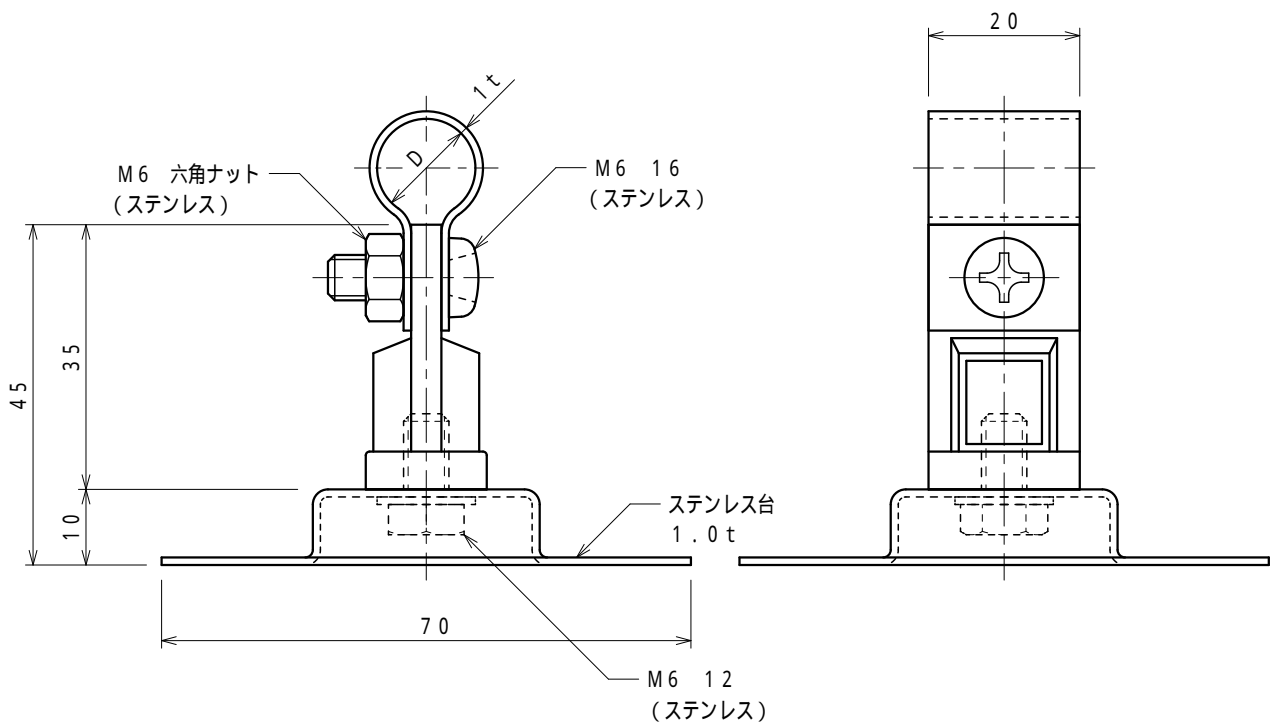

| | | | |
|----|---------------------|--------|-------|
| 品番 | 品名 | 用途 | 仕様 |
| | アルミ線取付金物 | 接着用 | |
| 材質 | 金物 アルミ製 台 ステンレス製 | 尺度 1/1 | 単位：mm |

| 品番 | 使用導線 | D |
|------|---------------------|------|
| 7464 | 60mm ² 迄 | 13 |
| 7465 | 78 " | 14.5 |