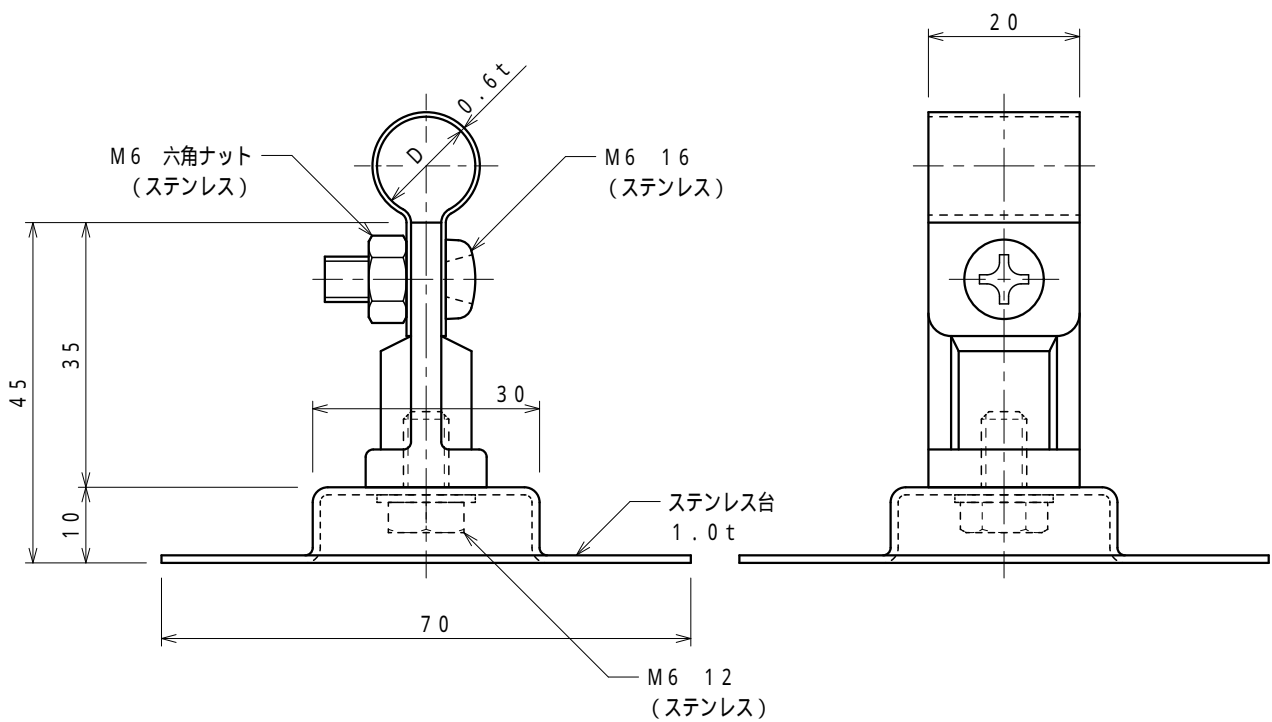

品番	品名	用途	仕様
	アルミ線取付金物	接着用	
材質	金物 アルミ合金製 台 ステンレス製	尺度 1/1	単位：mm

品番	使用導線	D
7464	60mm ² 迄	13
7465	78 "	14.5