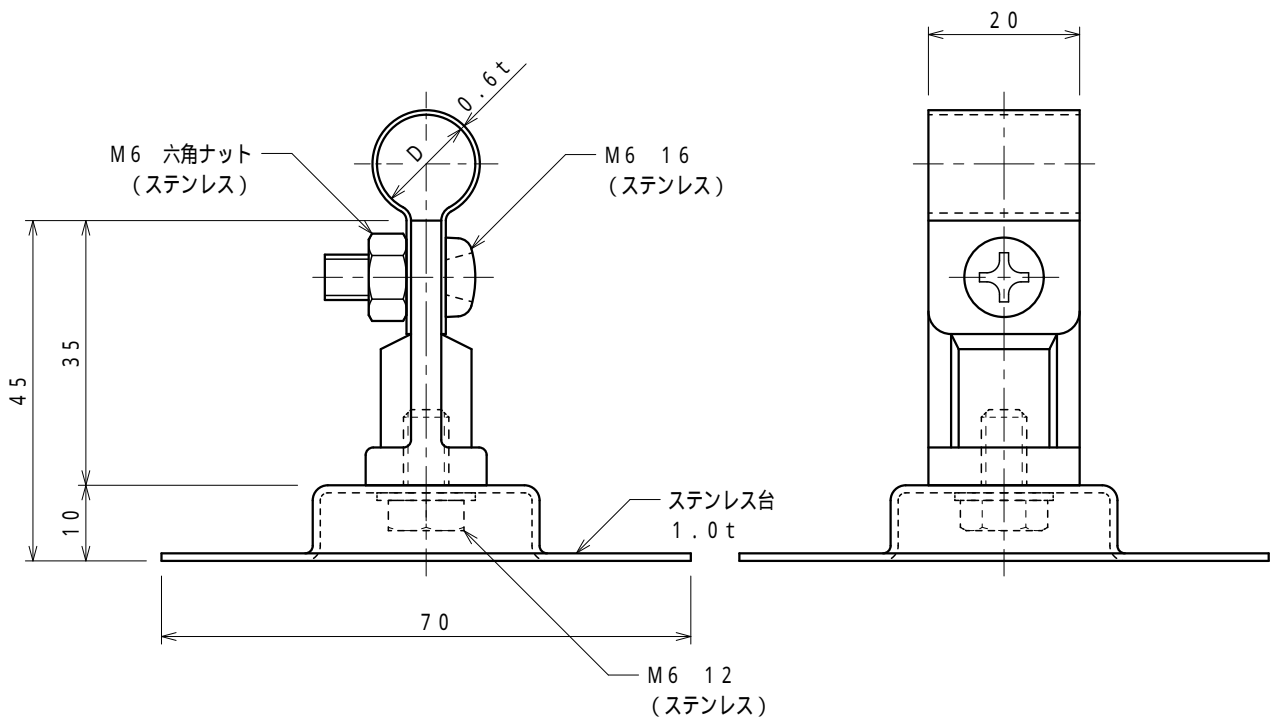

品番	品名	用途	仕様
	アルミ線取付金物	接着用	
材質	金物 アルミ合金製 台 ステンレス製	尺度 1/1	単位：mm

品番	使用導線	D
7464	60mm <sup>2</sup> 迄	13
7465	78 "	14.5