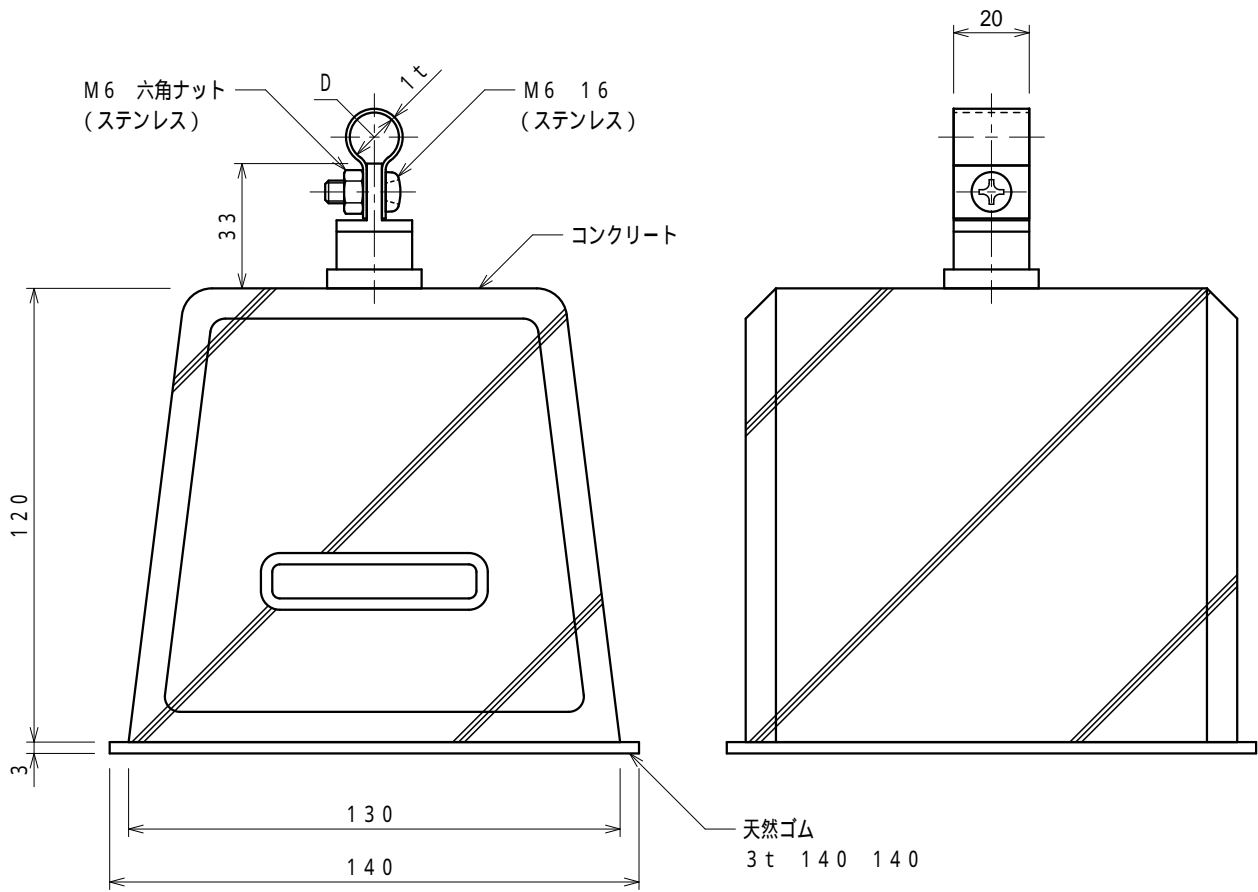

品番	品名	用途	仕様
	アルミ線取付金物	床用	
材質	金物 アルミ製 台 コンクリート製	尺度 1/2	単位：mm

品番	使用導線	D
7462	60mm ² 迄	13
7463	78 "	14.5