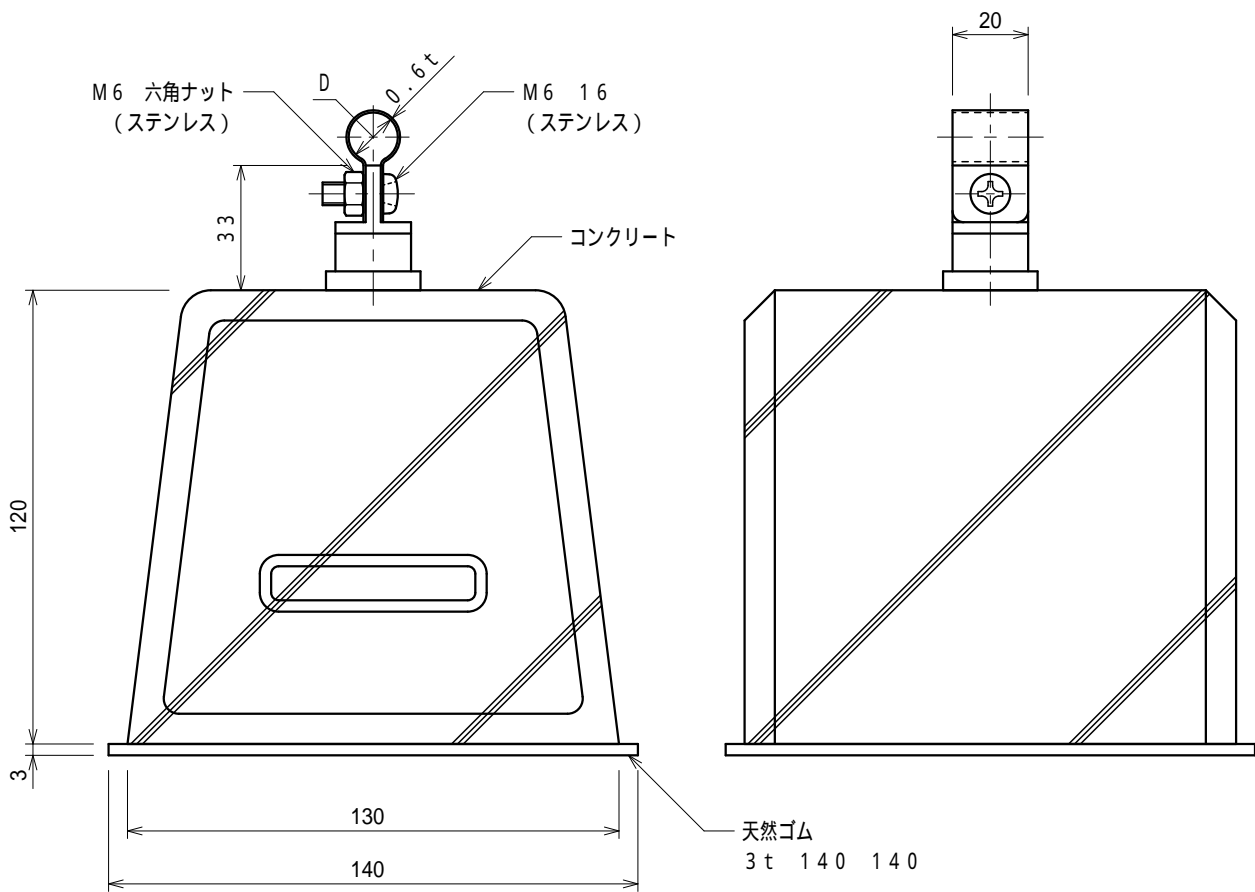

品番	品名	用途	仕様
	アルミ線取付金物	床用	
材質	金物 アルミ合金製 台 コンクリート製	尺度 1/2	単位：mm

品番	使用導線	D
7462	60mm ² 迄	13
7463	78 "	14.5