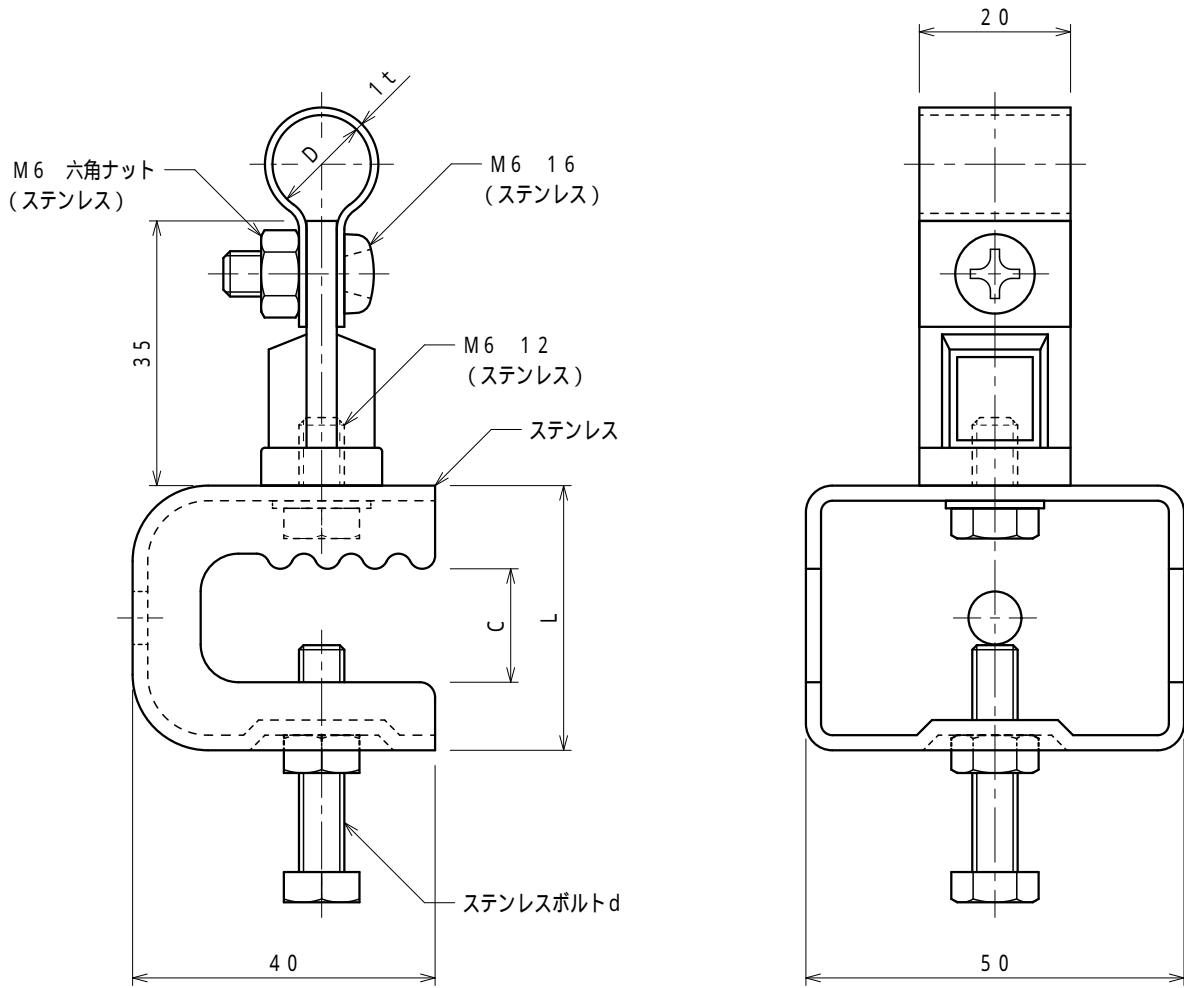

品番	品名	用途	仕様
	アルミ線取付金物	鉄骨用	
材質	金物 アルミ製 ステンレス製 (SUS304)	尺度 1/1	単位: mm

品番	使用導線	D	ステンレス金物	C	L	d
7452	60mm ² 迄	13	小	15	35	M6 30
7453	"	"	中	30	50	M8 40
7454	78mm ² 迄	14.5	小	15	35	M6 30
7455	"	"	中	30	50	M8 40