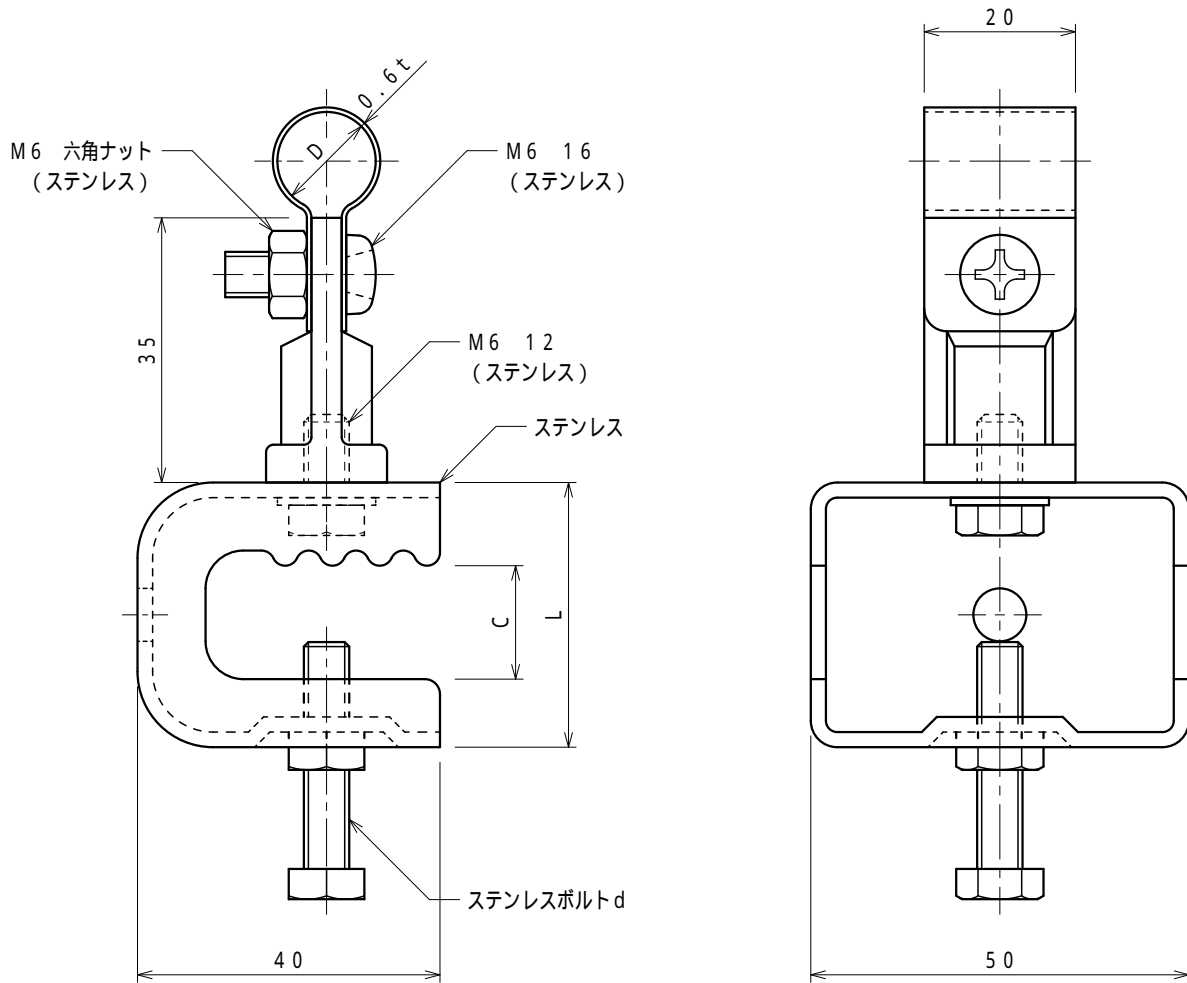

品番	品名	用途	仕様
	アルミ線取付金物	鉄骨用	
材質	金物 アルミ合金製 ステンレス製 (SUS304)	尺度 1/1	単位: mm

品番	使用導線	D	ステンレス金物	C	L	d
7452	60mm ² 迄	13	小	15	35	M6 30
7453	"	"	中	30	50	M8 40
7454	78mm ² 迄	14.5	小	15	35	M6 30
7455	"	"	中	30	50	M8 40