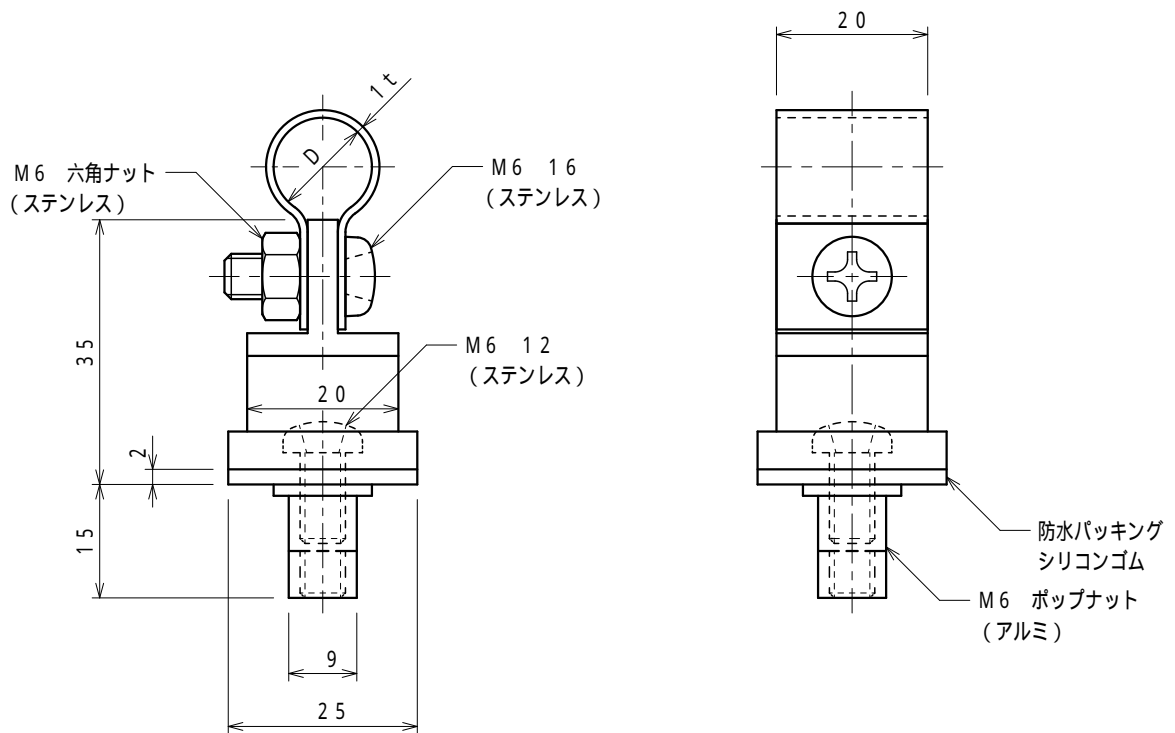

品番	品名	用途	仕様
	アルミ線取付金物	アルミ笠木用	
材質	アルミ製	尺度 1/1	単位：mm

品番	使用導線	D
7434	60mm ² 迄	13
7435	78 "	14.5