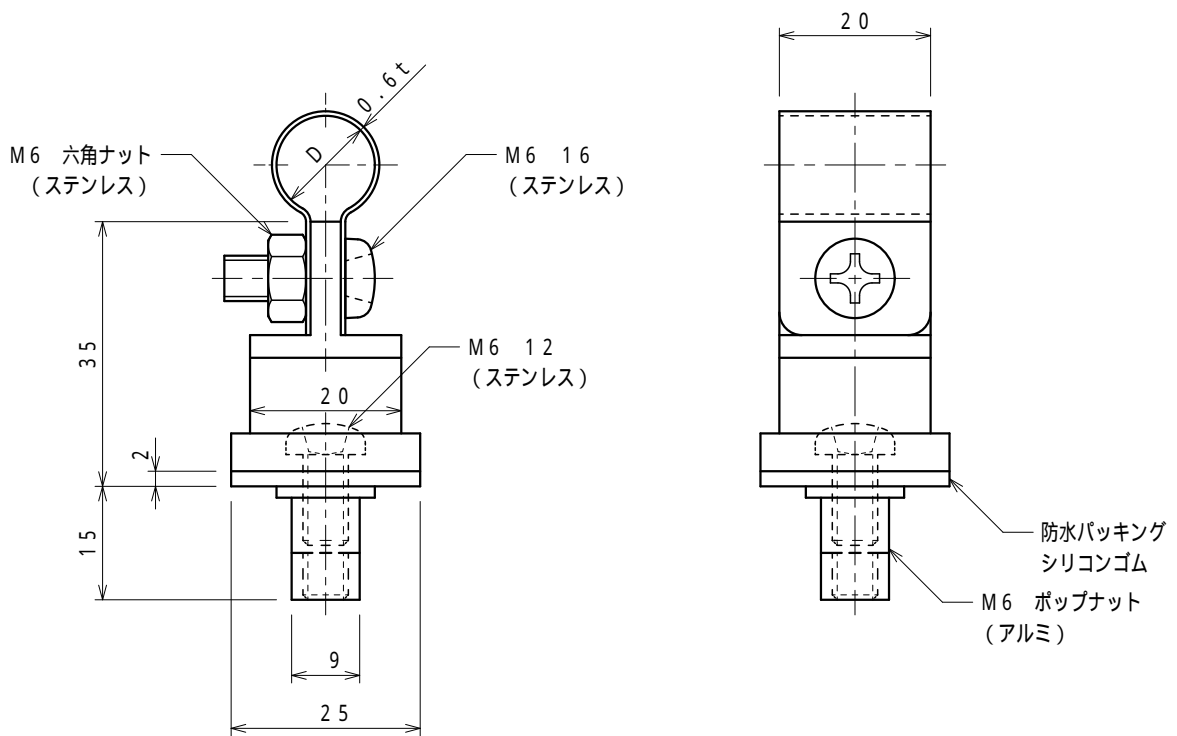

品番	品名	用途	仕様
	アルミ線取付金物	アルミ笠木用	
材質	アルミ合金製	尺度 1/1	単位: mm

品番	使用導線	D
7434	60mm ² 迄	13
7435	78 "	14.5