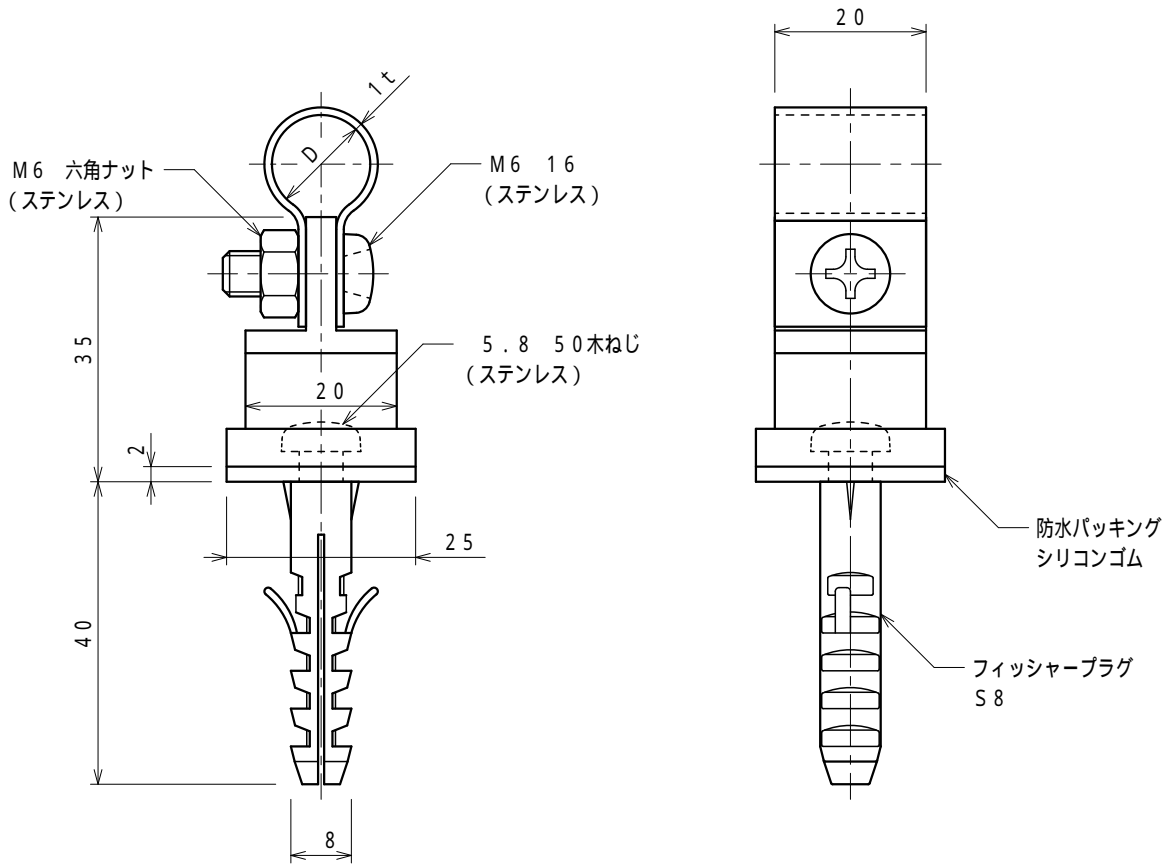

品番	品名	用途	仕様
	アルミ線取付金物	A L C 板用	
材質	アルミ製	尺度 1/1	単位：mm

品番	使用導線	D	ドリル径
7429	60mm ² 迄	13	8
7430	78 "	14.5	"