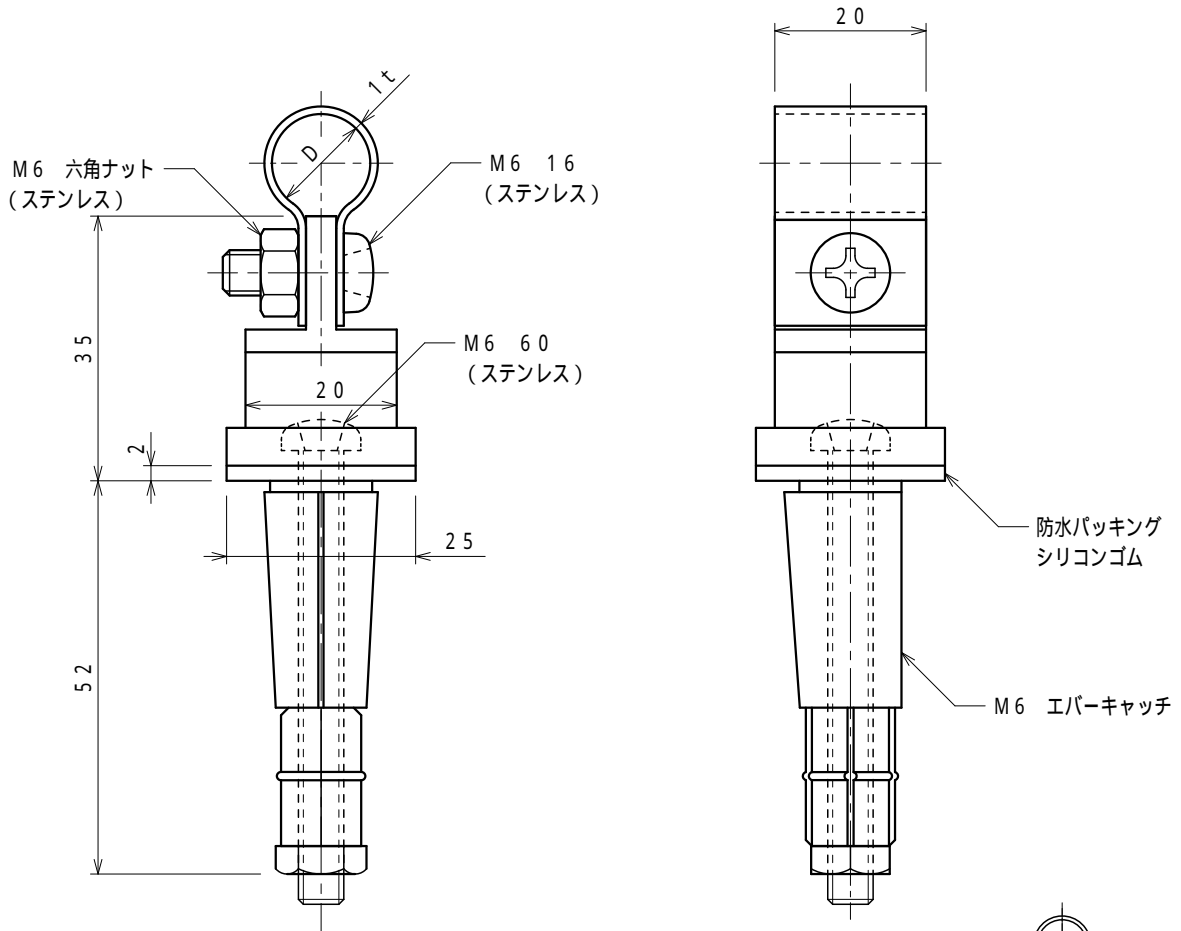

品番	品名	用途	仕様
	アルミ線取付金物	A L C 板用	
材質	アルミ製	尺度 1/1	単位 : mm

品番	使用導線	D	ドリル径
7427	60mm ² 迄	13	12.5
7428	78 "	14.5	"