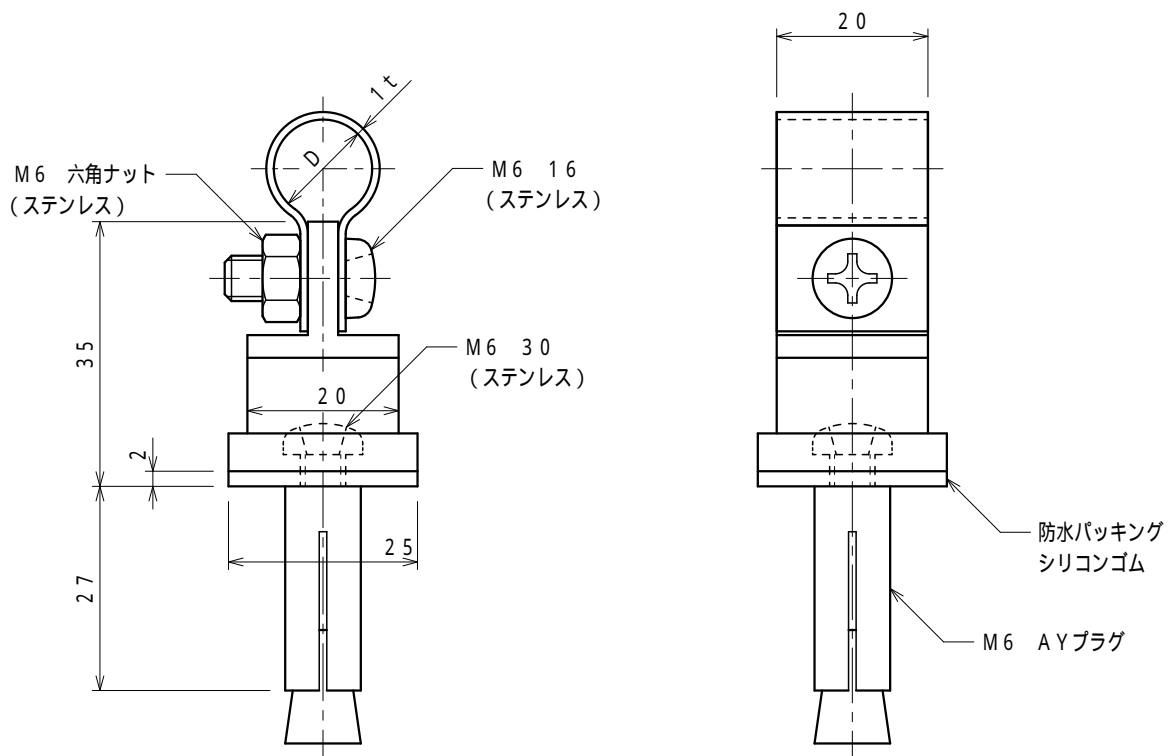

品番	品名	用途	仕様
	アルミ線取付金物	コンクリート用	
材質	アルミ製	尺度 1/1	単位: mm

品番	使用導線	D	ドリル径
7411-01	60mm ² 迄	13	11
7416-01	78 "	14.5	"