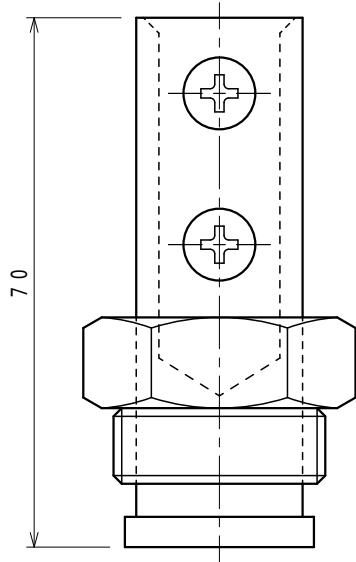

品番	品名	用途	仕様
	螺旋端子	ゴンドラ用	
材質	黄銅製 ニッケルめっき	尺度 1/2	単位：mm

品番
7157

品番
7158

M5 10
(黄銅ニッケルめっき)