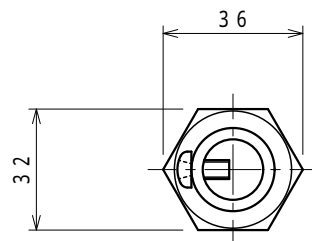

品番	品名	用途	仕様
	螺旋端子	ゴンドラ用	
材質	黄銅製 ニッケルめっき	尺度 1/2	単位：mm

品番
7157

品番
7158

M5 10
(黄銅ニッケルめっき)