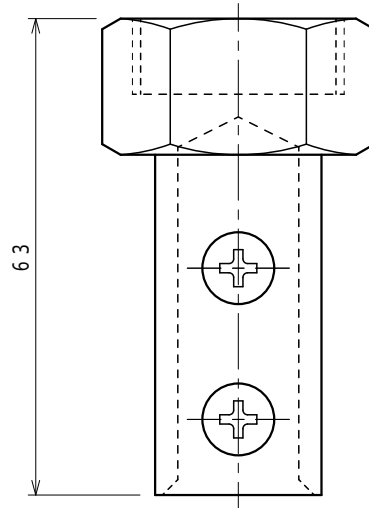

品番	品名	用途	仕様
	螺旋端子	ゴンドラ用	
材質	黄銅製 ニッケルめっき	尺度 1/2	単位：mm

品番
7157

品番
7158

M5 10
(黄銅ニッケルめっき)