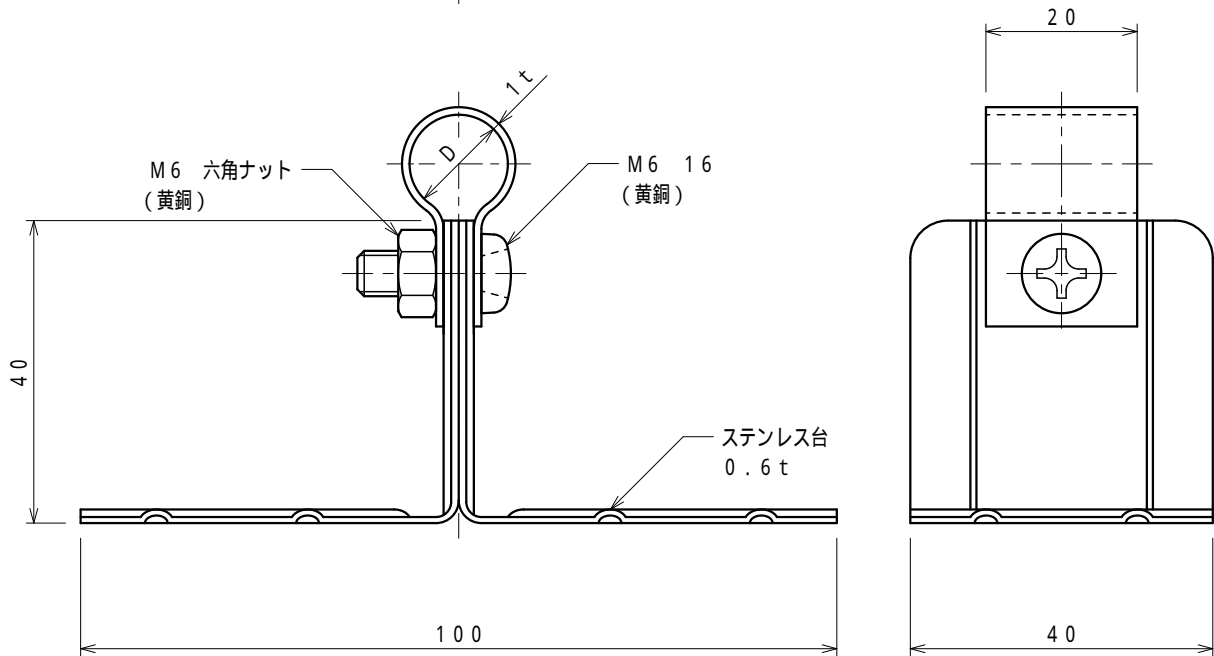

品番	品名	用途	仕様
	銅線取付金物	接着用	
材質	金物 黄銅製 台 ステンレス製	尺度 1/1	単位: mm

品番	使用導線	D
7125	40mm ² 迄	11
7126	60 "	13