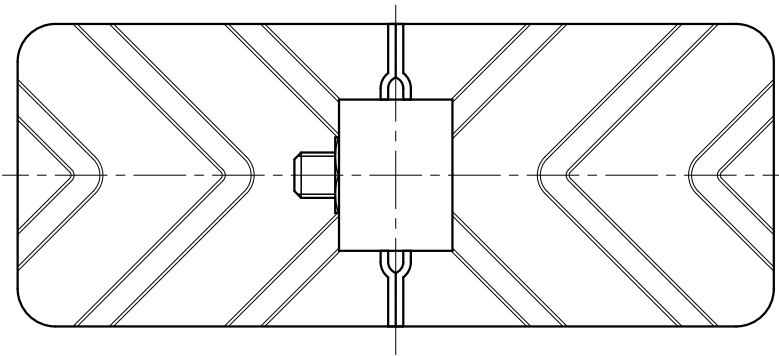

品番	品名	用途	仕様
	銅線取付金物	接着用	
材質	金物 黄銅製 台 ステンレス製	尺度 1/1	単位: mm

品番	使用導線	D
7125	40mm ² 迄	11
7126	60 "	13