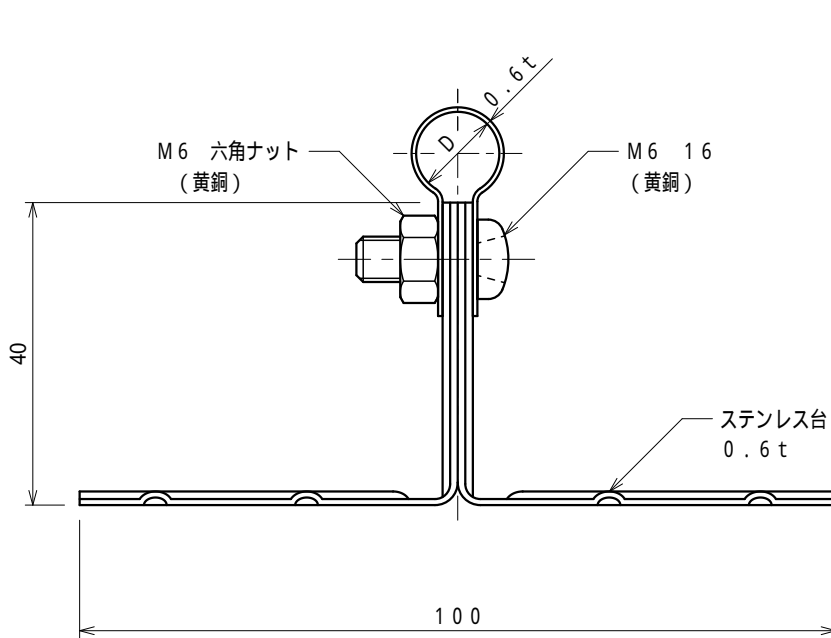

品番	品名	用途	仕様
	銅線取付金物	接着用	
材質	金物 黄銅製 台 ステンレス製	尺度 1/1	単位：mm

品番	使用導線	D
7125	40mm ² 迄	11
7126	60 "	13