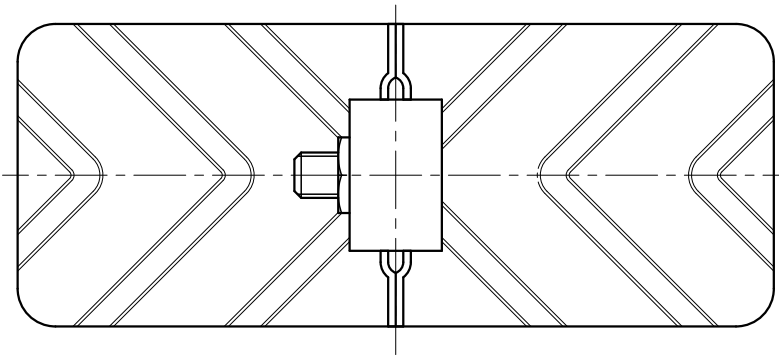

品番	品名	用途	仕様
	銅線取付金物	接着用	
材質	金物 黄銅製 台 ステンレス製	尺度 1/1	単位：mm

品番	使用導線	D
7125	40mm ² 迄	11
7126	60 "	13