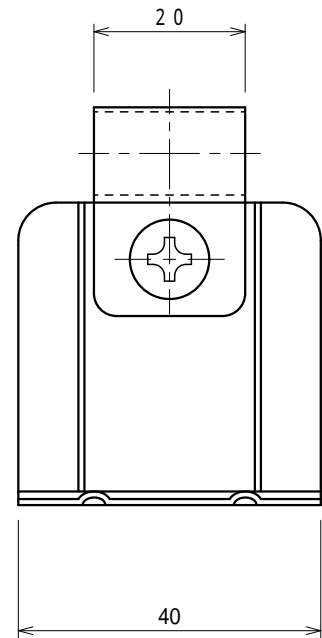

品番	品名	用途	仕様
	銅線取付金物	接着用	
材質	金物 黄銅製 台 ステンレス製	尺度 1/1	単位：mm

品番	使用導線	D
7125	40mm ² 迄	11
7126	60 "	13