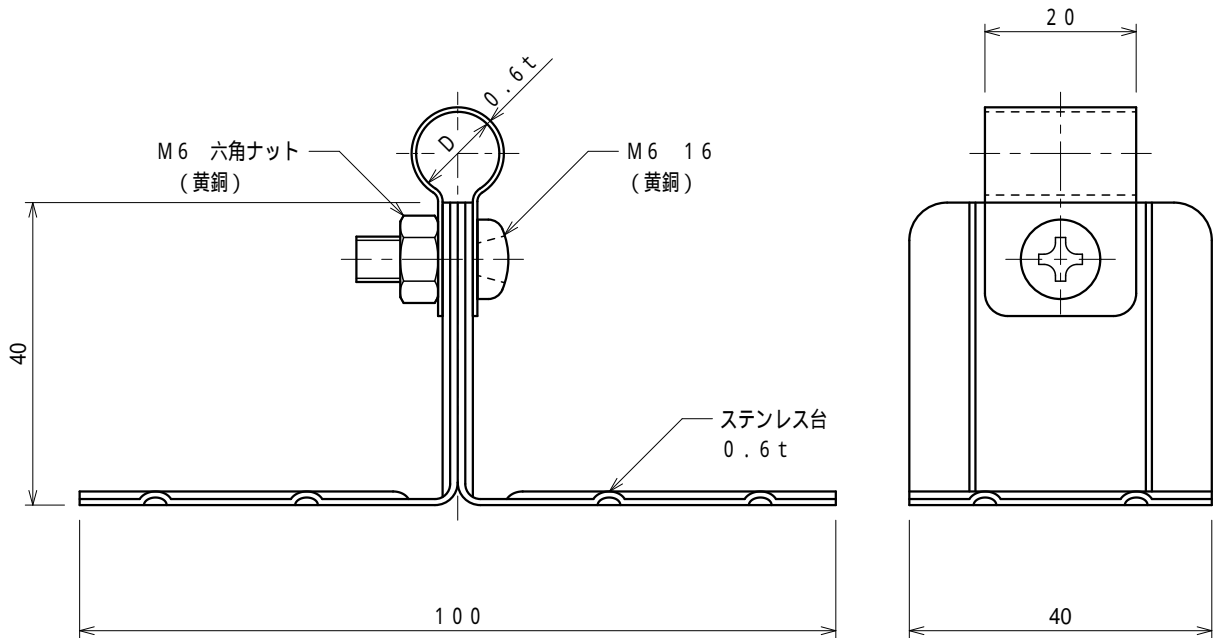

品番	品名	用途	仕様
	銅線取付金物	接着用	
材質	金物 黄銅製 台 ステンレス製	尺度 1/1	単位: mm

品番	使用導線	D
7125	40mm ² 迄	11
7126	60 "	13