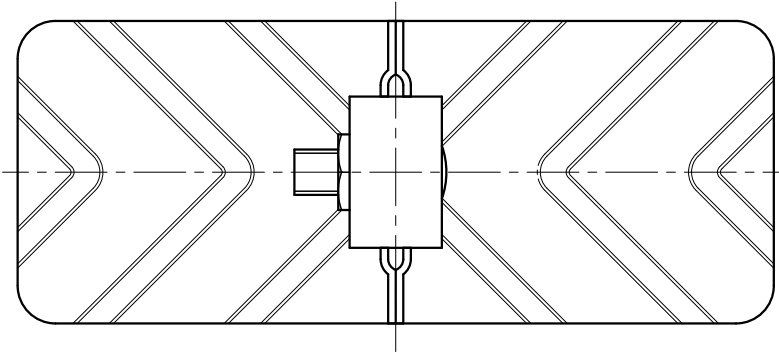

品番	品名	用途	仕様
	銅線取付金物	接着用	
材質	金物 黄銅製 台 ステンレス製	尺度 1/1	単位: mm

品番	使用導線	D
7125	40mm ² 迄	11
7126	60 "	13