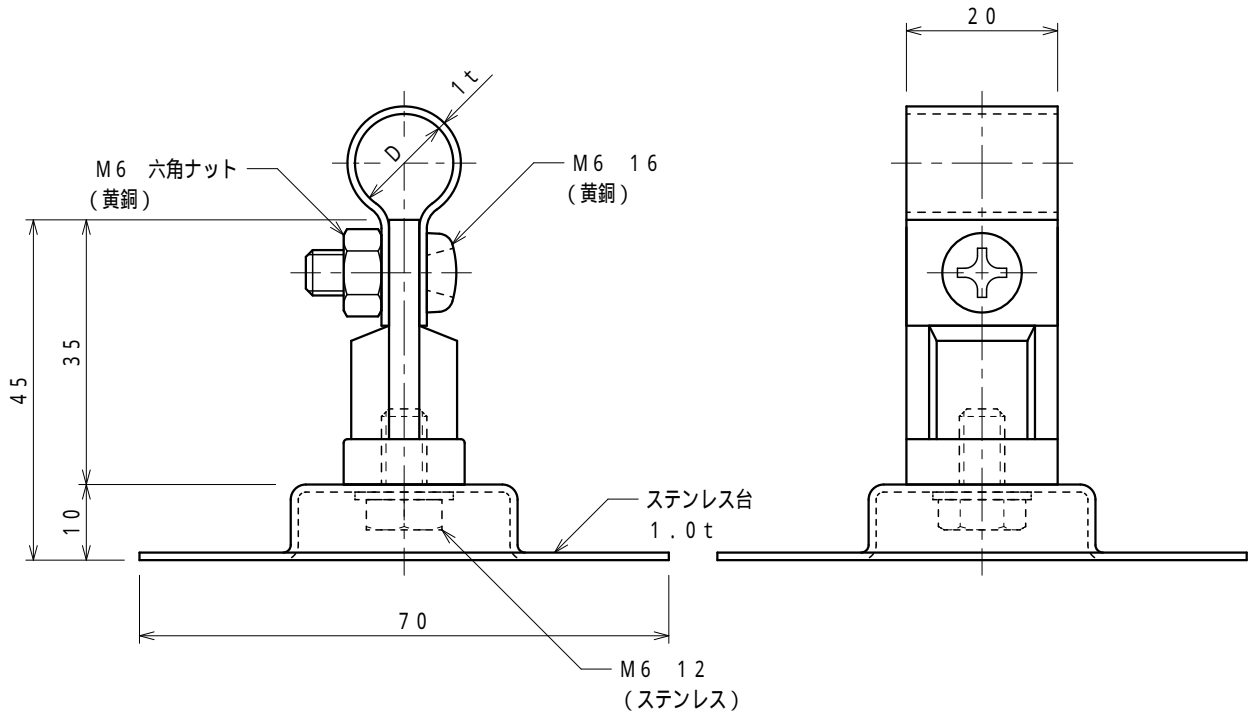

品番	品名	用途	仕様
	銅線取付金物	接着用	
材質	金物 黄銅製 台 ステンレス製	尺度 1/1	単位: mm

品番	使用導線	D
7121	40mm ² 迄	11
7122	60 "	13