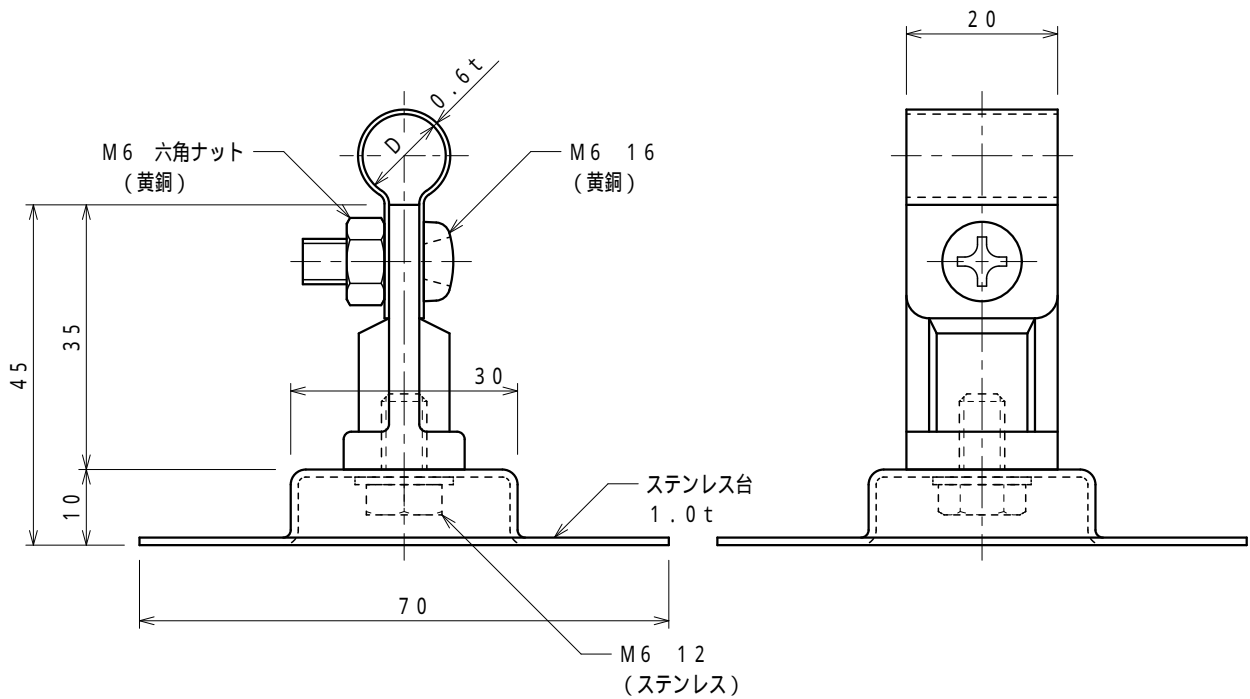

品番	品名	用途	仕様
	銅線取付金物	接着用	
材質	金物 黄銅製 台 ステンレス製	尺度 1/1	単位: mm

品番	使用導線	D
7121	40mm ² 迄	11
7122	60 "	13