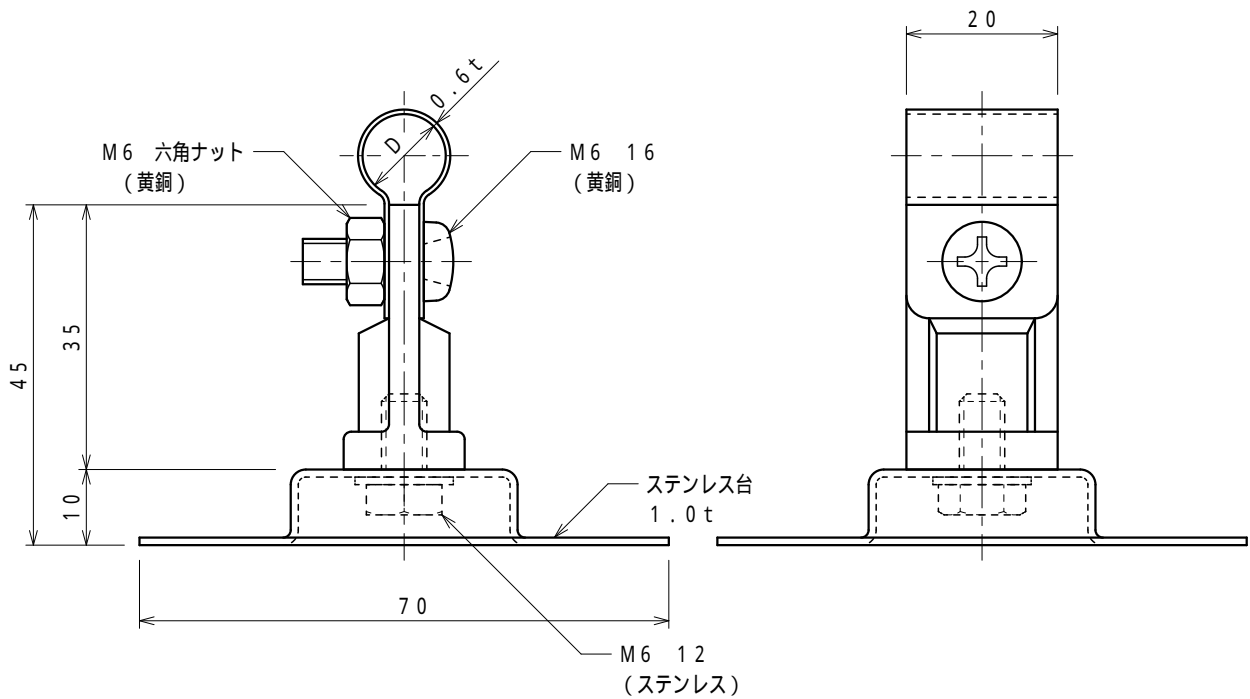

品番	品名	用途	仕様
	銅線取付金物	接着用	
材質	金物 黄銅製 台 ステンレス製	尺度 1/1	単位: mm

品番	使用導線	D
7121	40mm ² 迄	11
7122	60 "	13