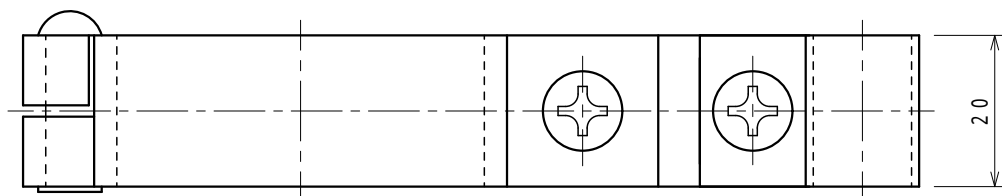

品番	品名	用途	仕様
	銅線取付金物	パイプ用	
材質	金物 足 黄銅製 鉄溶融亜鉛めっき	尺度 1/1	単位：mm

品番	使用導線	D	パイプ外径 d
7091	40mm <sup>2</sup> 迄	11	48.6
7092	60 "	13	"