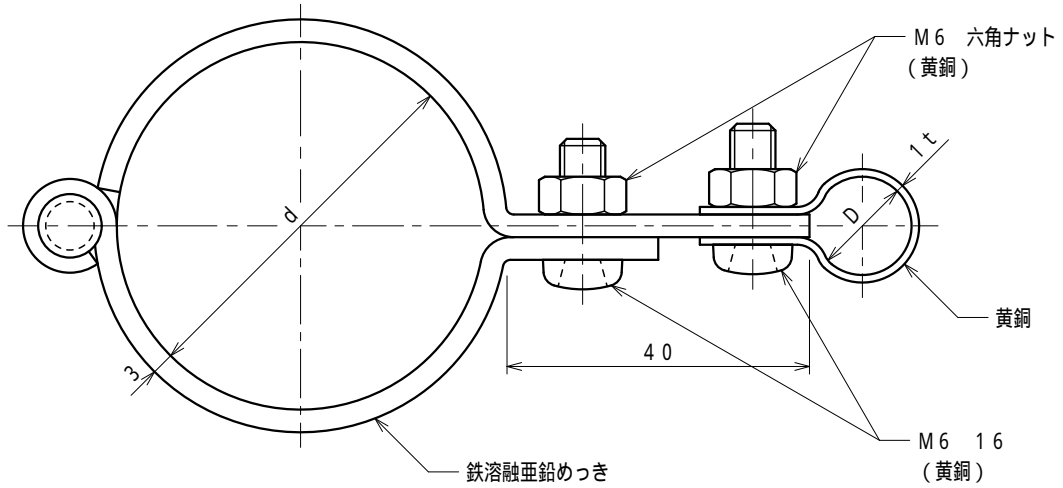

品番	品名	用途	仕様
	銅線取付金物	パイプ用	
材質	金物 足 黄銅製 鉄溶融亜鉛めっき	尺度 1/1	単位：mm

品番	使用導線	D	パイプ外径 d
7091	40mm <sup>2</sup> 迄	11	48.6
7092	60 "	13	"