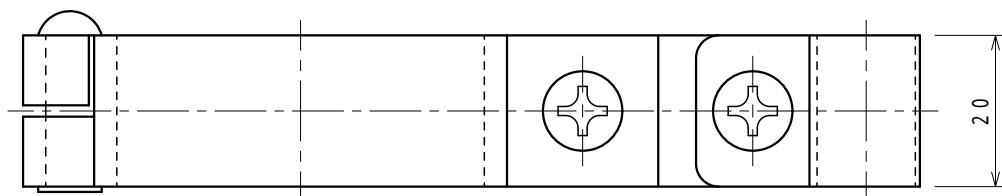

品番	品名	用途	仕様
	銅線取付金物	パイプ用	
材質	金物 足 黄銅製 鉄溶融亜鉛めっき	尺度 1/1	単位: mm

品番	使用導線	D	パイプ外径 d
7091	40mm <sup>2</sup> 迄	11	48.6
7092	60 "	13	"