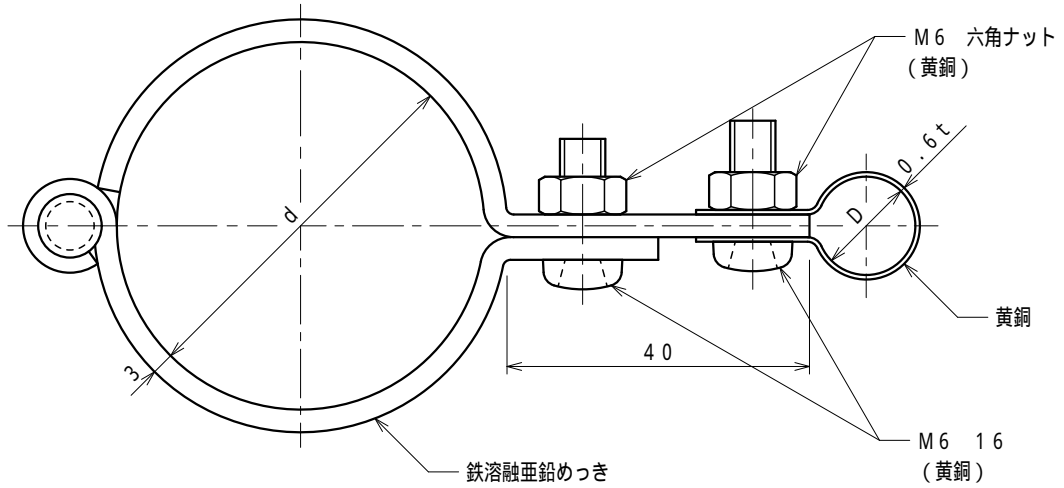

品番	品名	用途	仕様
	銅線取付金物	パイプ用	
材質	金物 足 黄銅製 鉄溶融亜鉛めっき	尺度 1/1	単位: mm

品番	使用導線	D	パイプ外径 d
7091	40mm <sup>2</sup> 迄	11	48.6
7092	60 "	13	"