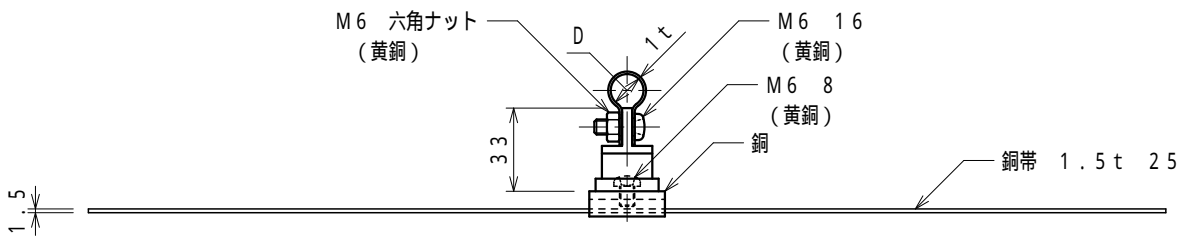

品番	品名	用途	仕様
	銅線取付金物	箱棟・棟瓦用	
材質	金物 黄銅製 受台 銅製	尺度 1/3	単位：mm

品番	使用導線	D
7079	40mm ² 迄	11
7080	60 "	13