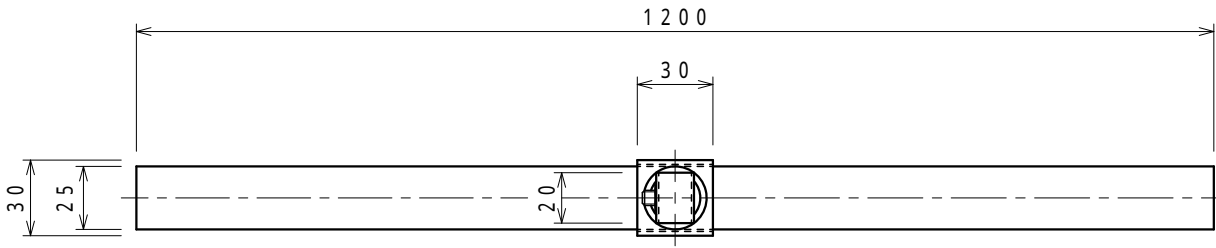

品番	品名	用途	仕様
	銅線取付金物	箱棟・棟瓦用	
材質	金物 黄銅製 受台 銅製	尺度 1/3	単位：mm

品番	使用導線	D
7079	40mm ² 迄	11
7080	60 "	13