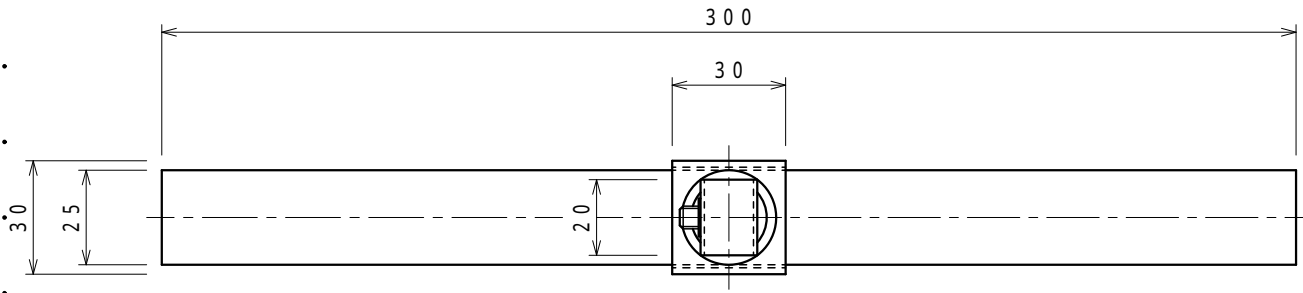

品番	品名	用途	仕様
	銅線取付金物	素丸瓦用	
材質	金物 黄銅製 受台 銅製	尺度 1/2	単位：mm

品番	使用導線	D
7077	40 mm ² 迄	11
7078	60 "	13