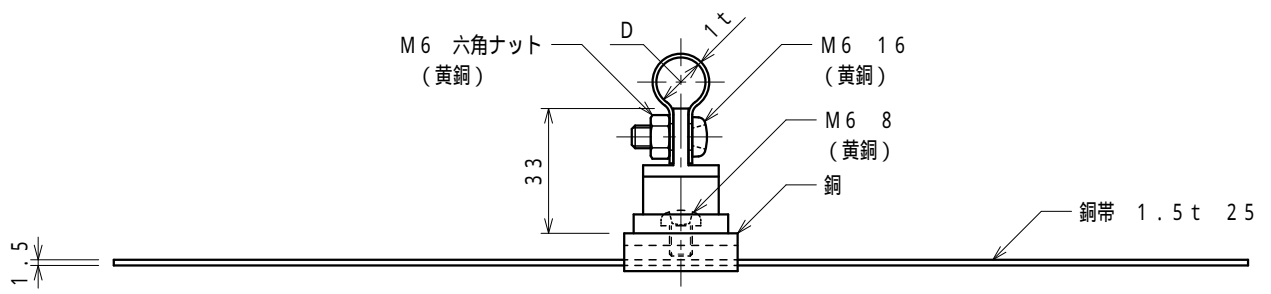

品番	品名	用途	仕様
	銅線取付金物	素丸瓦用	
材質	金物 黄銅製 受台 銅製	尺度 1/2	単位：mm

品番	使用導線	D
7077	40 mm ² 迄	11
7078	60 "	13