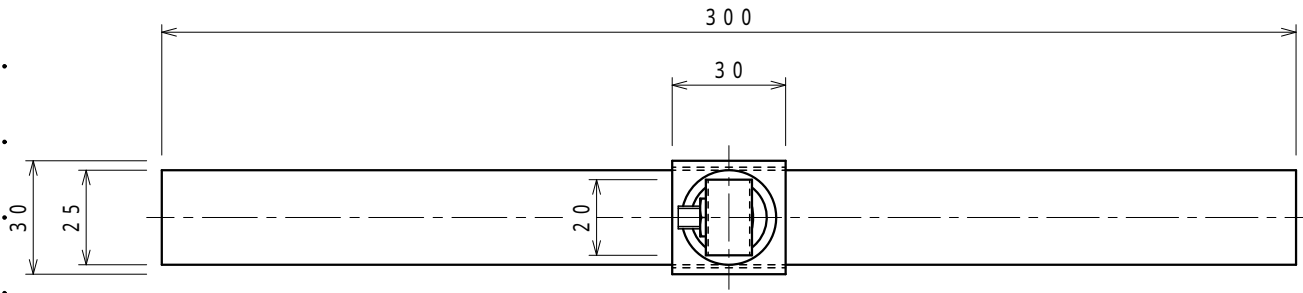

品番	品名	用途	仕様
	銅線取付金物	素丸瓦用	
材質	金物 黄銅製 受台 銅製	尺度 1/2	単位: mm

品番	使用導線	D
7077	40 mm ² 迄	11
7078	60 "	13