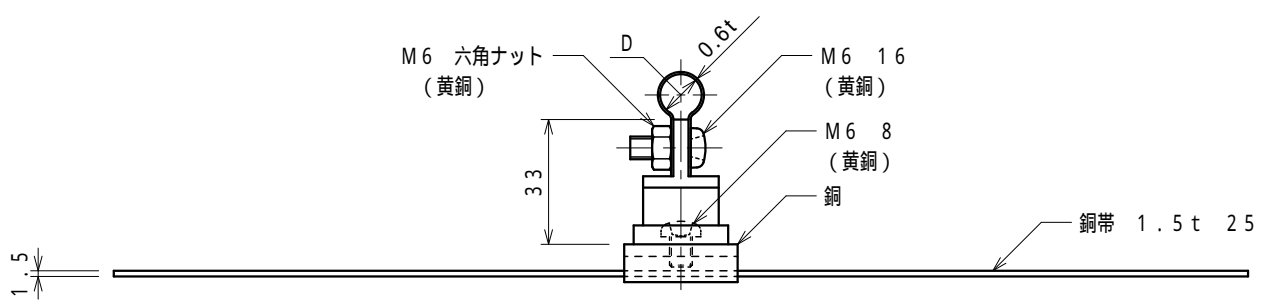

品番	品名	用途	仕様
	銅線取付金物	素丸瓦用	
材質	金物 黄銅製 受台 銅製	尺度 1/2	単位: mm

品番	使用導線	D
7077	40 mm ² 迄	11
7078	60 "	13