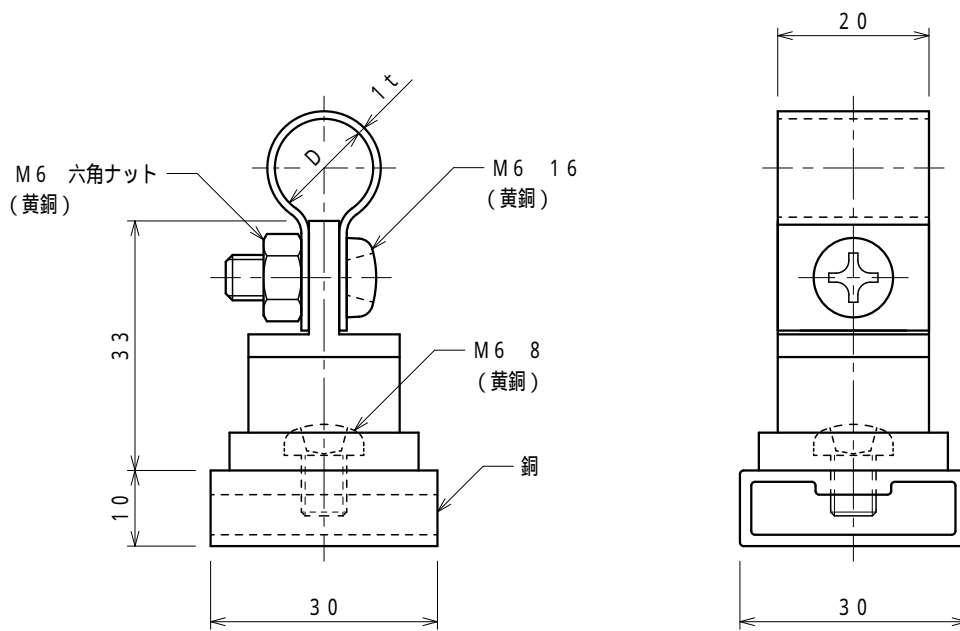

品番	品名	用途	仕様
	銅線取付金物	銅板貼付用	
材質	金物 黄銅製 受台 銅製	尺度 1/1	単位：mm

品番	使用導線	D
7063	40mm ² 迄	11
7064	60 "	13