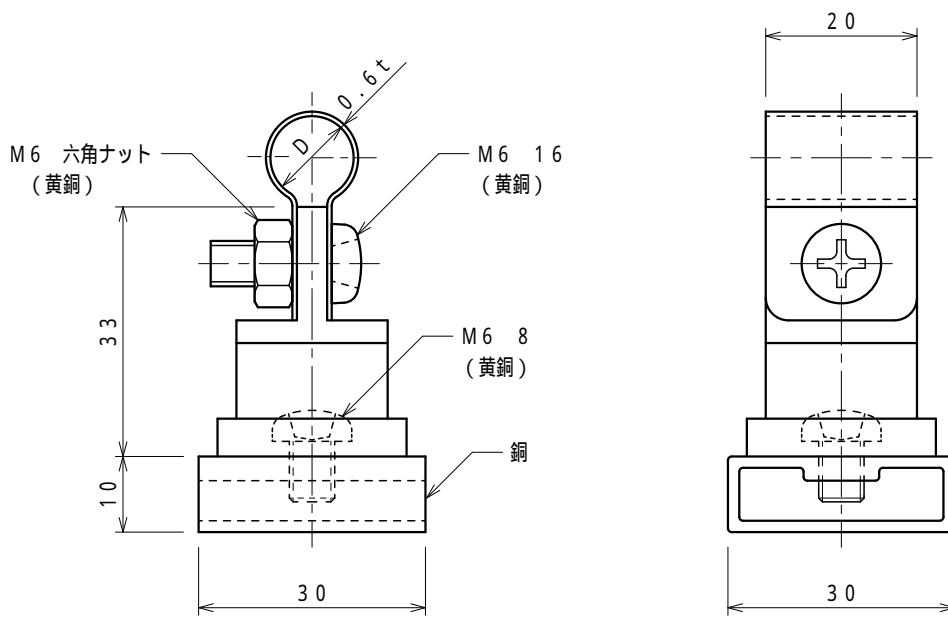

品番	品名	用途	仕様
	銅線取付金物	銅板貼付用	
材質	金物 黄銅製 受台 銅製	尺度 1/1	単位：mm

品番	使用導線	D
7063	40mm ² 迄	11
7064	60 "	13