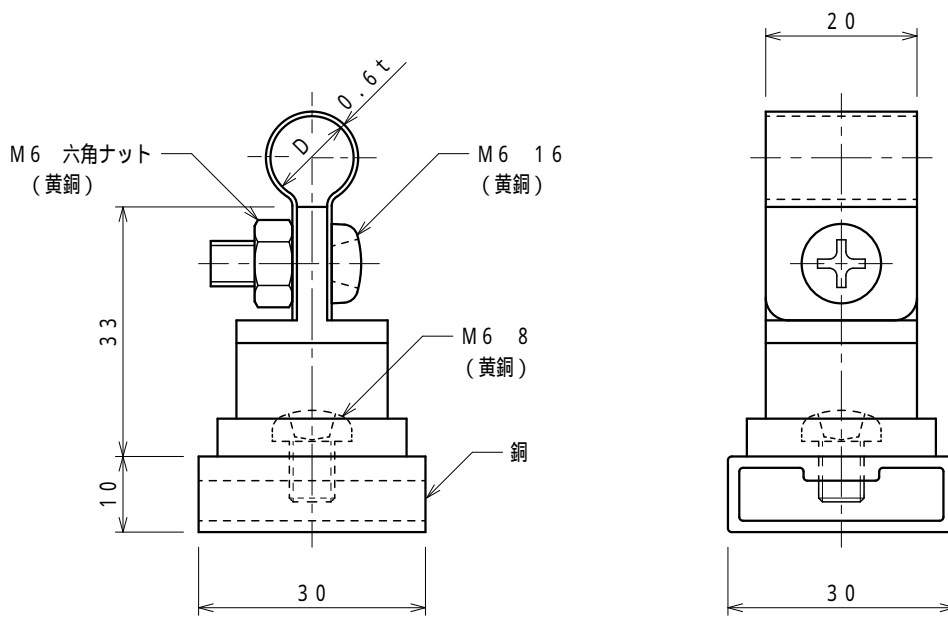

品番	品名	用途	仕様
	銅線取付金物	銅板貼付用	
材質	金物 黄銅製 受台 銅製	尺度 1/1	単位：mm

品番	使用導線	D
7063	40mm ² 迄	11
7064	60 "	13