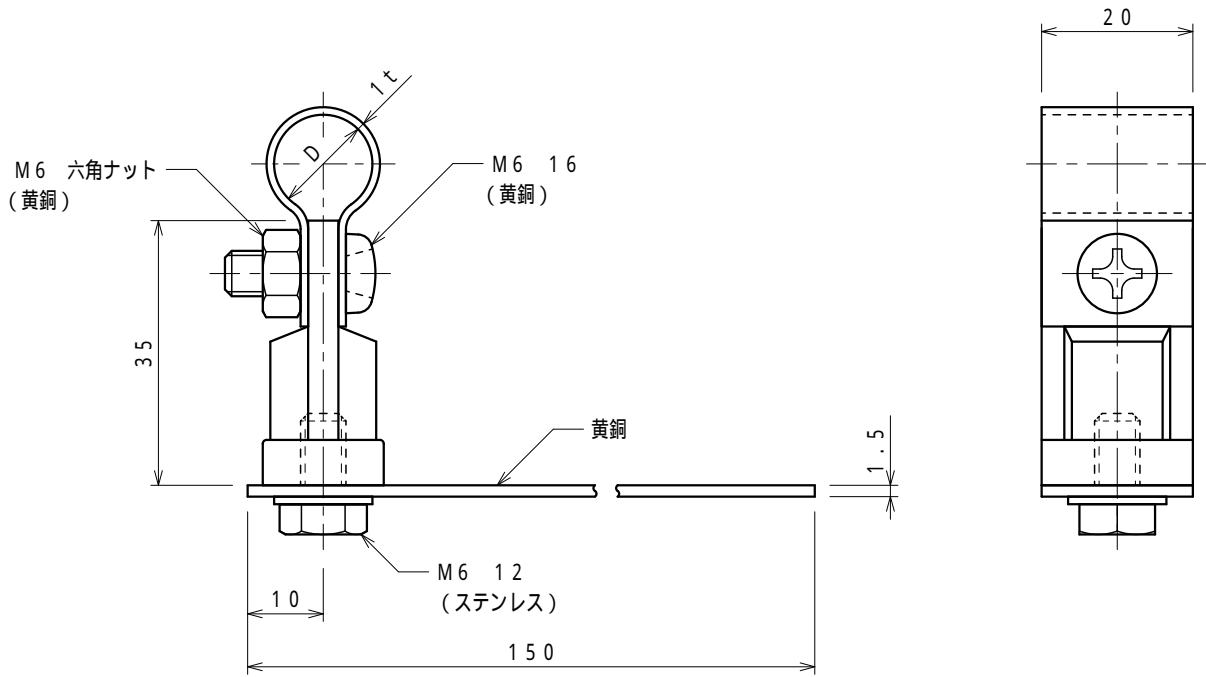

品番	品名	用途	仕様
	銅線取付金物	棧瓦用	
材質	黄銅製	尺度 1/1	単位：mm

品番	使用導線	D
7061	40 mm ² 迄	11
7062	60 "	13